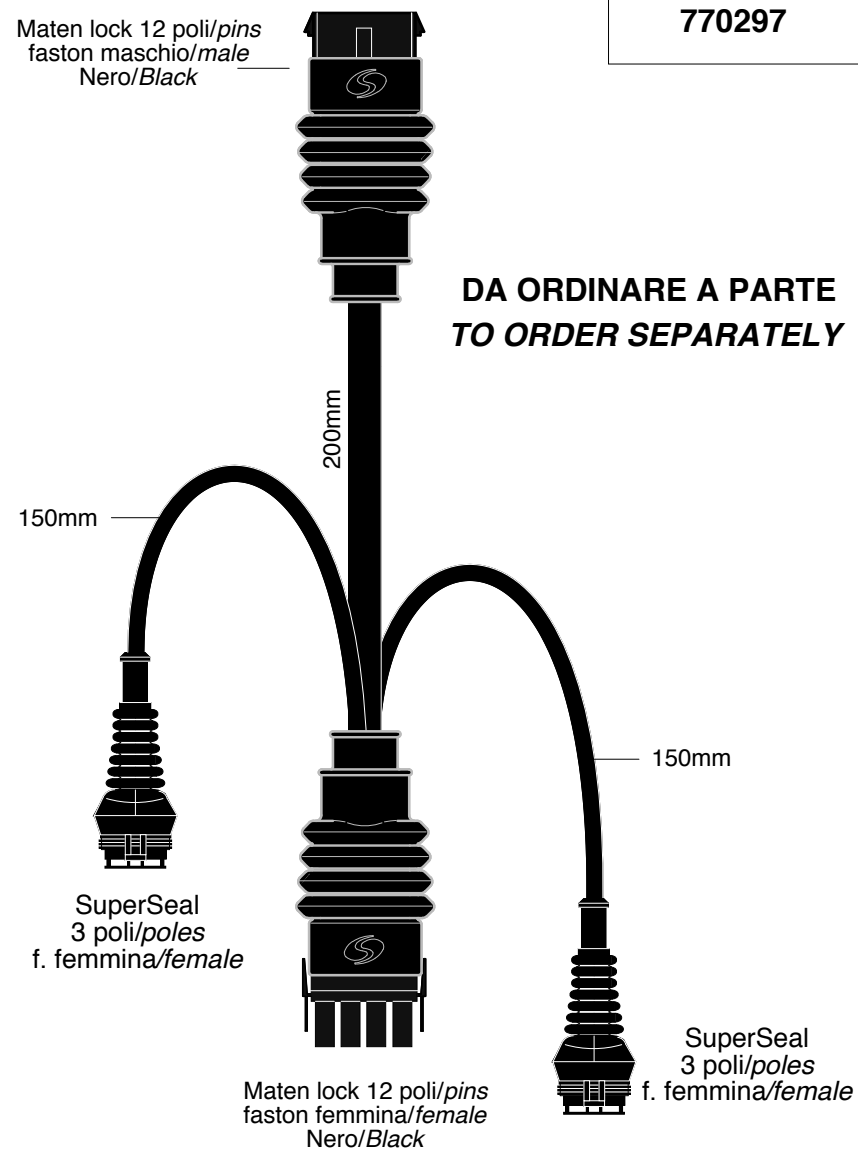

770182

DA ORDINARE A PARTE
TO ORDER SEPARATELY

N°3 conn. C11 3 fili

Maten lock 12 poli/pins
faston maschio/male
Nero/Black

Guaina/sleeving
ø10_150mm

Maten lock 12 poli/pins
faston femmina/female
Nero/Black

Maten lock 12 poli/pins
faston maschio/male
Nero/Black

770297

DA ORDINARE A PARTE
TO ORDER SEPARATELY

Maten lock 12 poli/pins
faston maschio/male
Nero/Black

- 919049-3,0 (3000mm)
- 919049-5,0 (5000mm)
- 919049-7,0 (7000mm)
- 919049-9,0 (9000mm)

DA ORDINARE A PARTE
TO ORDER SEPARATELY

Maten lock 12 poli/pins
faston femmina/female
Nero/Black

770183

DA ORDINARE A PARTE
TO ORDER SEPARATELY

N° 3 conn. C18 2 fili

Maten lock 12 poli/pins
faston maschio/male
Nero/Black