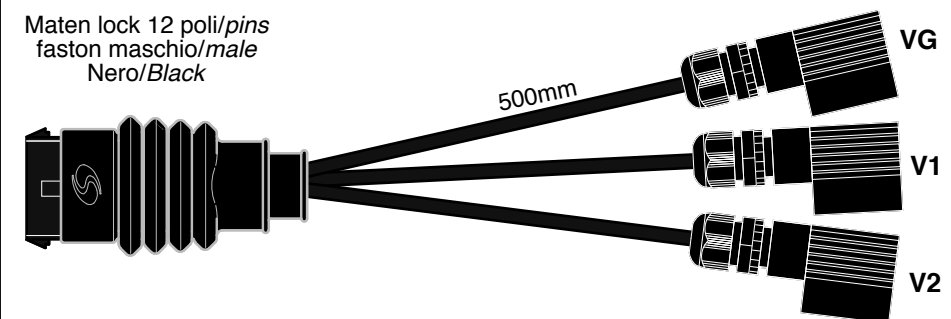

770182

DA ORDINARE A PARTE
TO ORDER SEPARATELY

N°3 conn. C11 3 fili

Maten lock 12 poli/pins
faston maschio/male
Nero/Black

Guaina/sleeving
ø10_150mm

Maten lock 12 poli/pins
faston femmina/female
Nero/Black

Maten lock 12 poli/pins
faston maschio/male
Nero/Black

770297

DA ORDINARE A PARTE
TO ORDER SEPARATELY

Maten lock 12 poli/pins
faston maschio/male
Nero/Black

- 919049-3,0 (3000mm)
- 919049-5,0 (5000mm)
- 919049-7,0 (7000mm)
- 919049-9,0 (9000mm)

DA ORDINARE A PARTE
TO ORDER SEPARATELY

Maten lock 12 poli/pins
faston femmina/female
Nero/Black

770183

DA ORDINARE A PARTE
TO ORDER SEPARATELY

N° 3 conn. C18 2 fili

Maten lock 12 poli/pins
faston maschio/male
Nero/Black