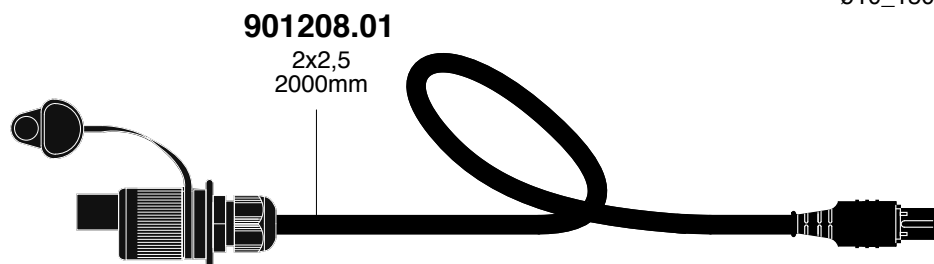

770182

DA ORDINARE A PARTE
TO ORDER SEPARATELY

N°3 conn. C11 3 fili

Maten lock 12 poli/pins
faston maschio/male
Nero/Black

Guaina/sleeving
ø10_150mm

Maten lock 12 poli/pins
faston femmina/female
Nero/Black

Maten lock 12 poli/pins
faston maschio/male
Nero/Black

770297

DA ORDINARE A PARTE
TO ORDER SEPARATELY

Maten lock 12 poli/pins
faston maschio/male
Nero/Black

- 919049-3,0 (3000mm)
- 919049-5,0 (5000mm)
- 919049-7,0 (7000mm)
- 919049-9,0 (9000mm)

DA ORDINARE A PARTE
TO ORDER SEPARATELY

Maten lock 12 poli/pins
faston femmina/female
Nero/Black

770183

DA ORDINARE A PARTE
TO ORDER SEPARATELY

N° 3 conn. C18 2 fili

Maten lock 12 poli/pins
faston maschio/male
Nero/Black