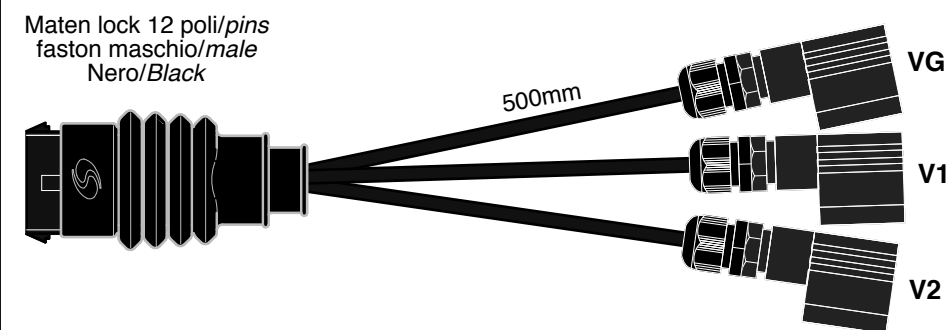

770182

DA ORDINARE A PARTE
TO ORDER SEPARATELY

N°3 conn. C11 3 fili

Maten lock 12 poli/pins
faston maschio/male
Nero/Black

Guaina/sleeving
ø10_150mm

Maten lock 12 poli/pins
faston femmina/female
Nero/Black

Maten lock 12 poli/pins
faston maschio/male
Nero/Black

770297

DA ORDINARE A PARTE
TO ORDER SEPARATELY

Maten lock 12 poli/pins
faston maschio/male
Nero/Black

- 919049-3,0 (3000mm)
- 919049-5,0 (5000mm)
- 919049-7,0 (7000mm)
- 919049-9,0 (9000mm)

DA ORDINARE A PARTE
TO ORDER SEPARATELY

Maten lock 12 poli/pins
faston femmina/female
Nero/Black

770183

DA ORDINARE A PARTE
TO ORDER SEPARATELY

N° 3 conn. C18 2 fili

Maten lock 12 poli/pins
faston maschio/male
Nero/Black