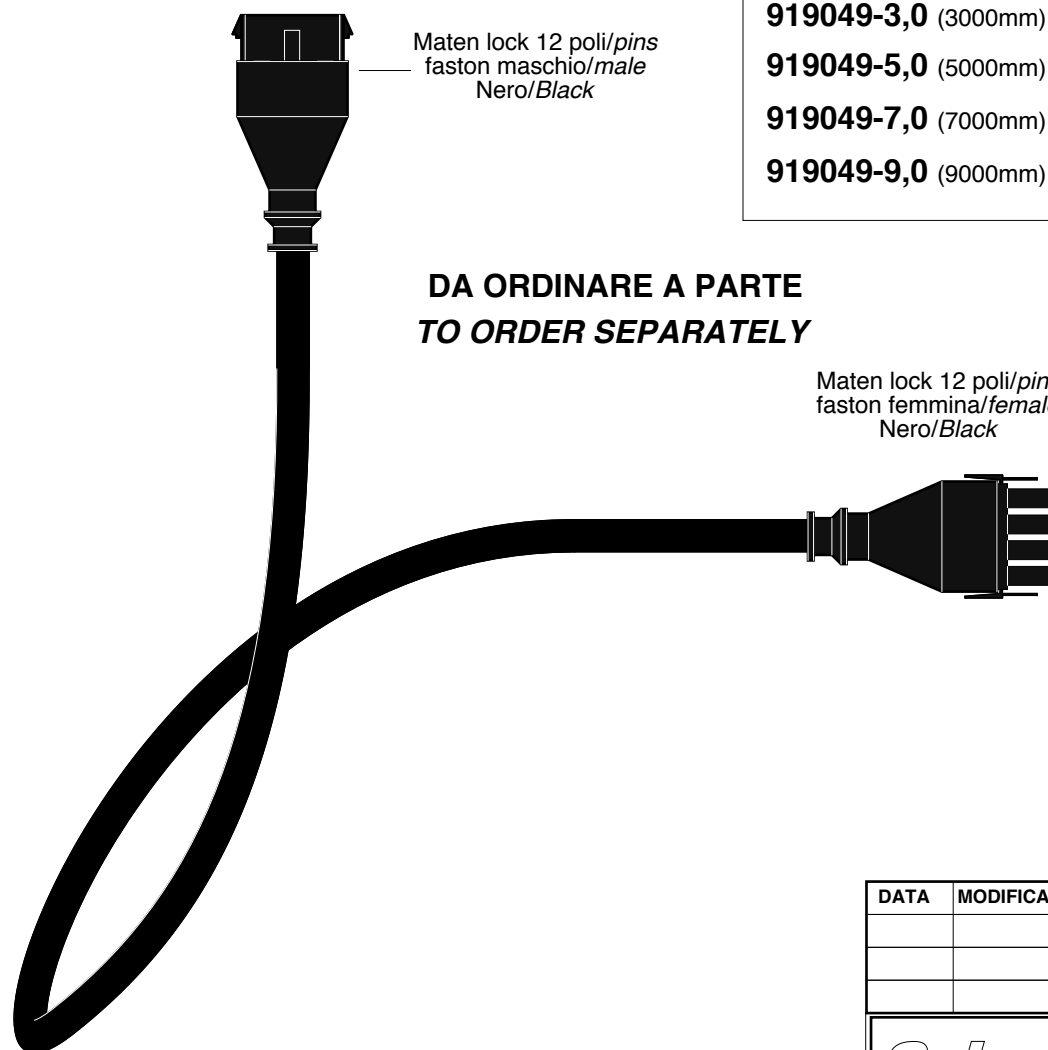

770182

DA ORDINARE A PARTE
TO ORDER SEPARATELY

N°3 conn. C11 3 fili

Maten lock 12 poli/pins
faston maschio/male
Nero/Black

Guaina/sleeving
ø10_150mm

Maten lock 12 poli/pins
faston femmina/female
Nero/Black

Maten lock 12 poli/pins
faston maschio/male
Nero/Black

770297

DA ORDINARE A PARTE
TO ORDER SEPARATELY

Maten lock 12 poli/pins
faston maschio/male
Nero/Black

- 919049-3,0 (3000mm)
- 919049-5,0 (5000mm)
- 919049-7,0 (7000mm)
- 919049-9,0 (9000mm)

DA ORDINARE A PARTE
TO ORDER SEPARATELY

Maten lock 12 poli/pins
faston femmina/female
Nero/Black

770183

DA ORDINARE A PARTE
TO ORDER SEPARATELY

N° 3 conn. C18 2 fili

Maten lock 12 poli/pins
faston maschio/male
Nero/Black