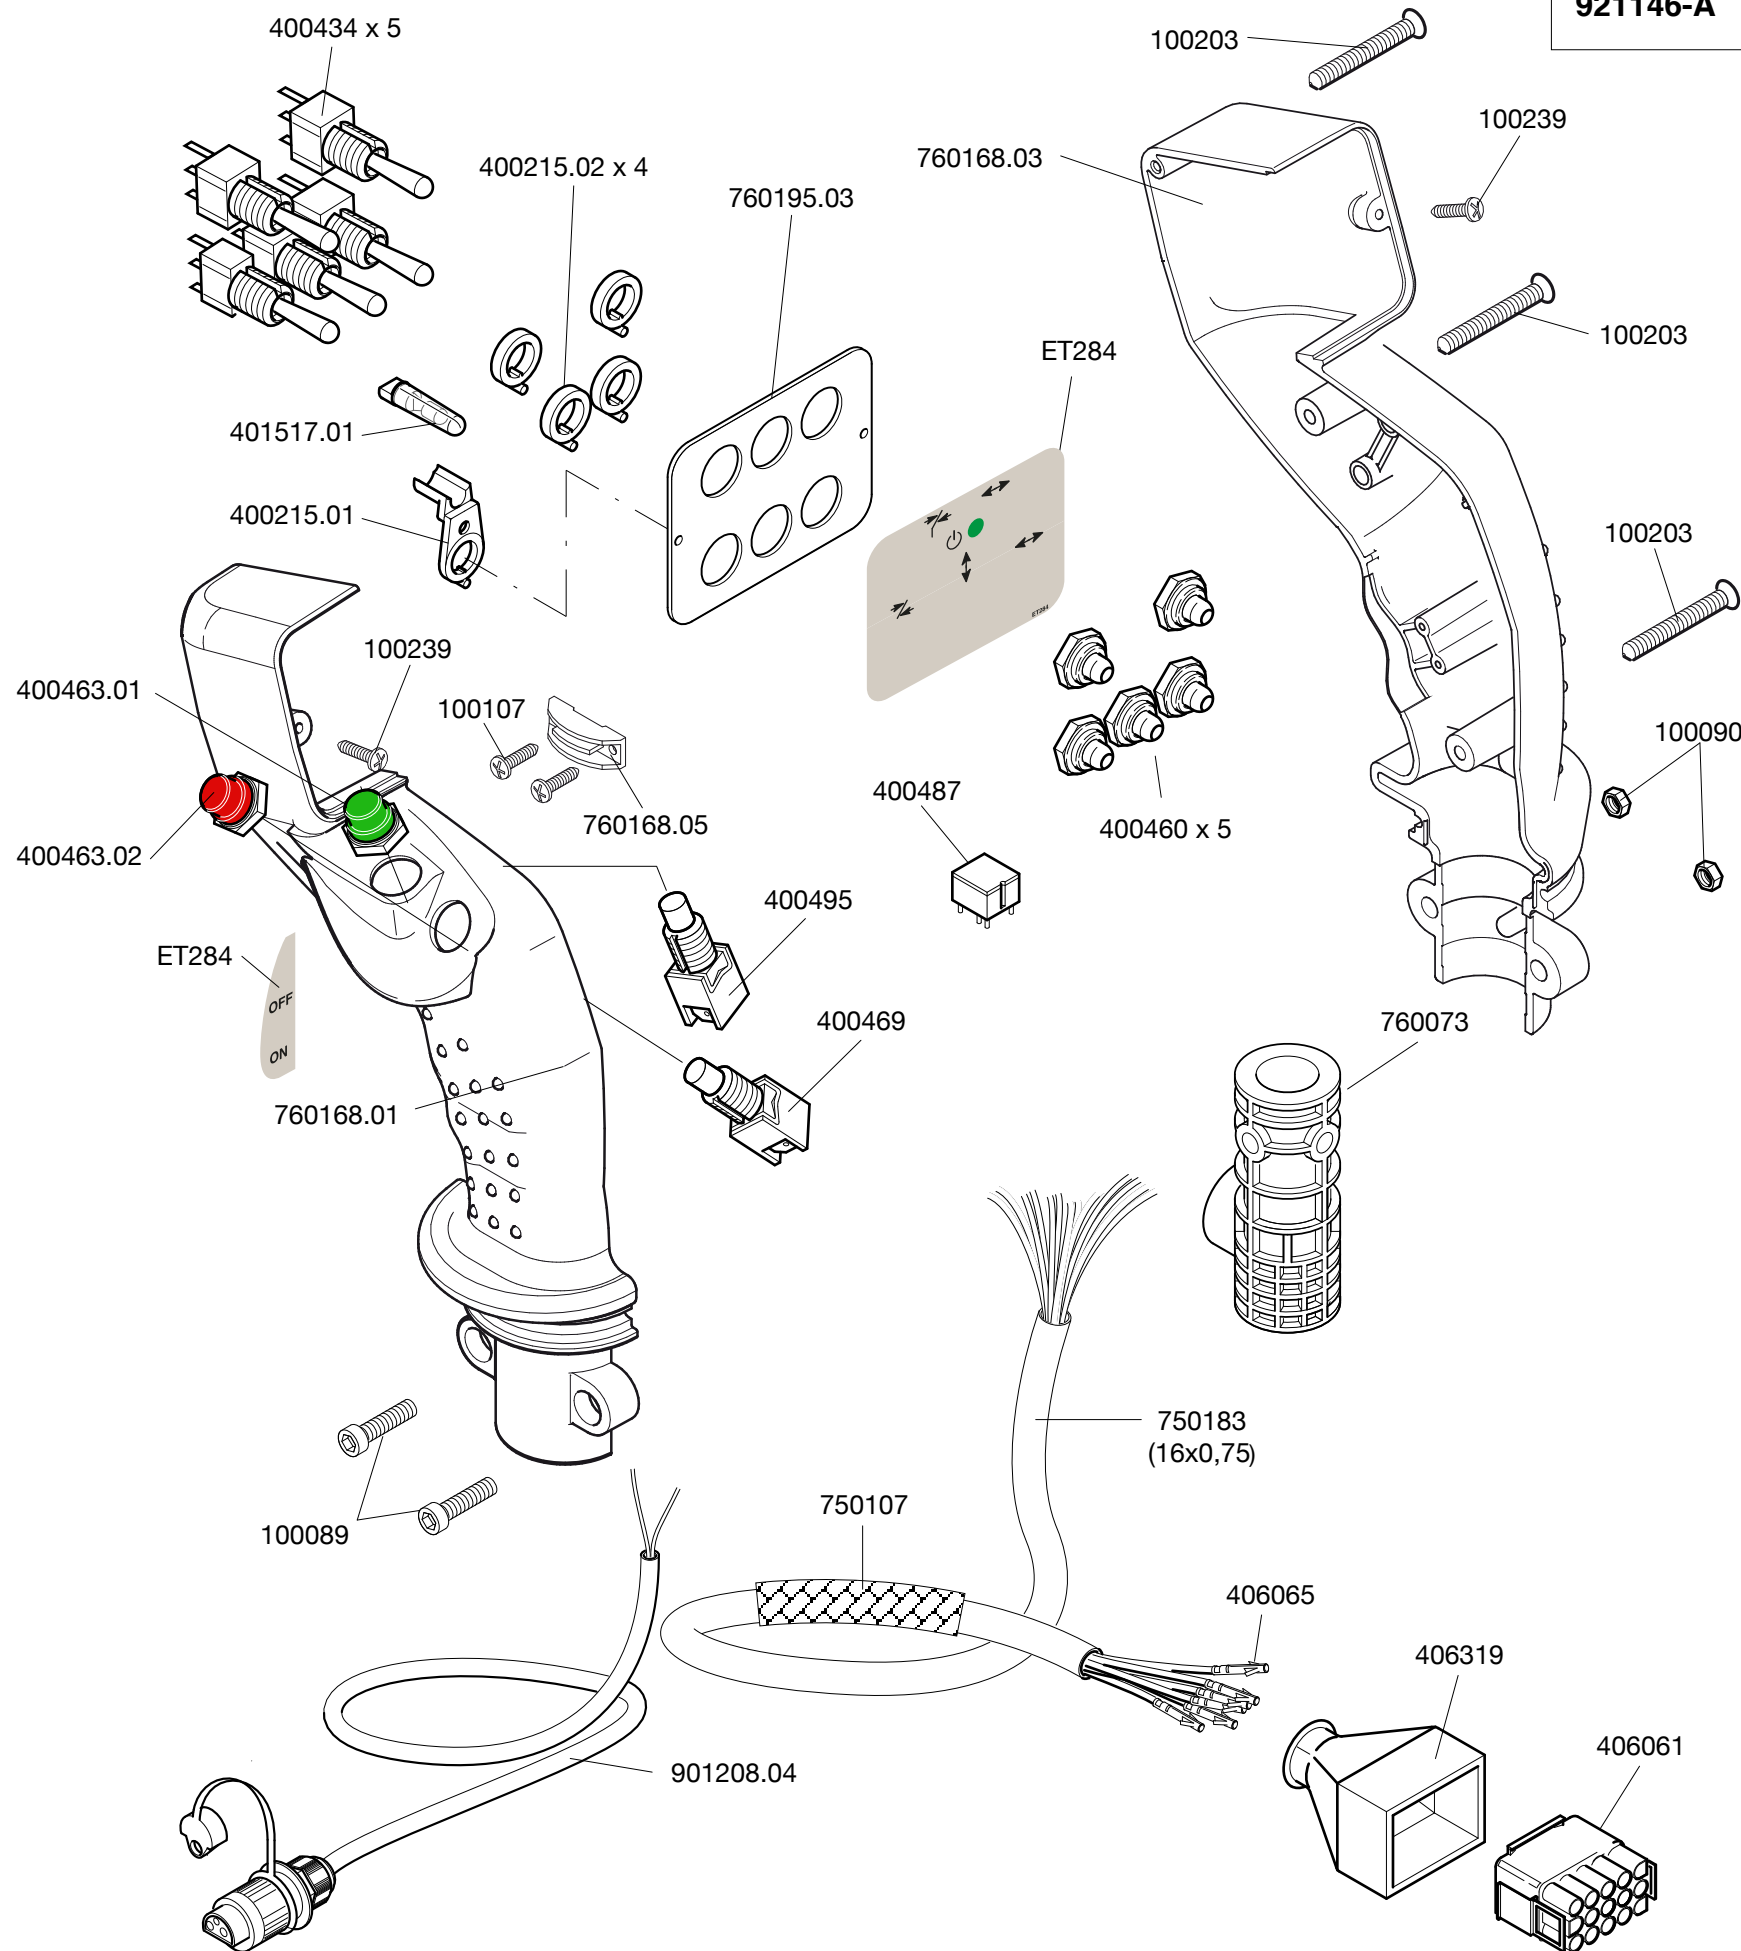

921146-A

921146-B

DATA	MODIFICA	Nome	DATA	MODIFICA	Nome

Salvarani

KIT JOYSTICK CIMATRICE 5+1+EVG

Rif.Cod. _____

Cod. 921146

CARTELLA_ESPLOSI_PERSONALIZZATI