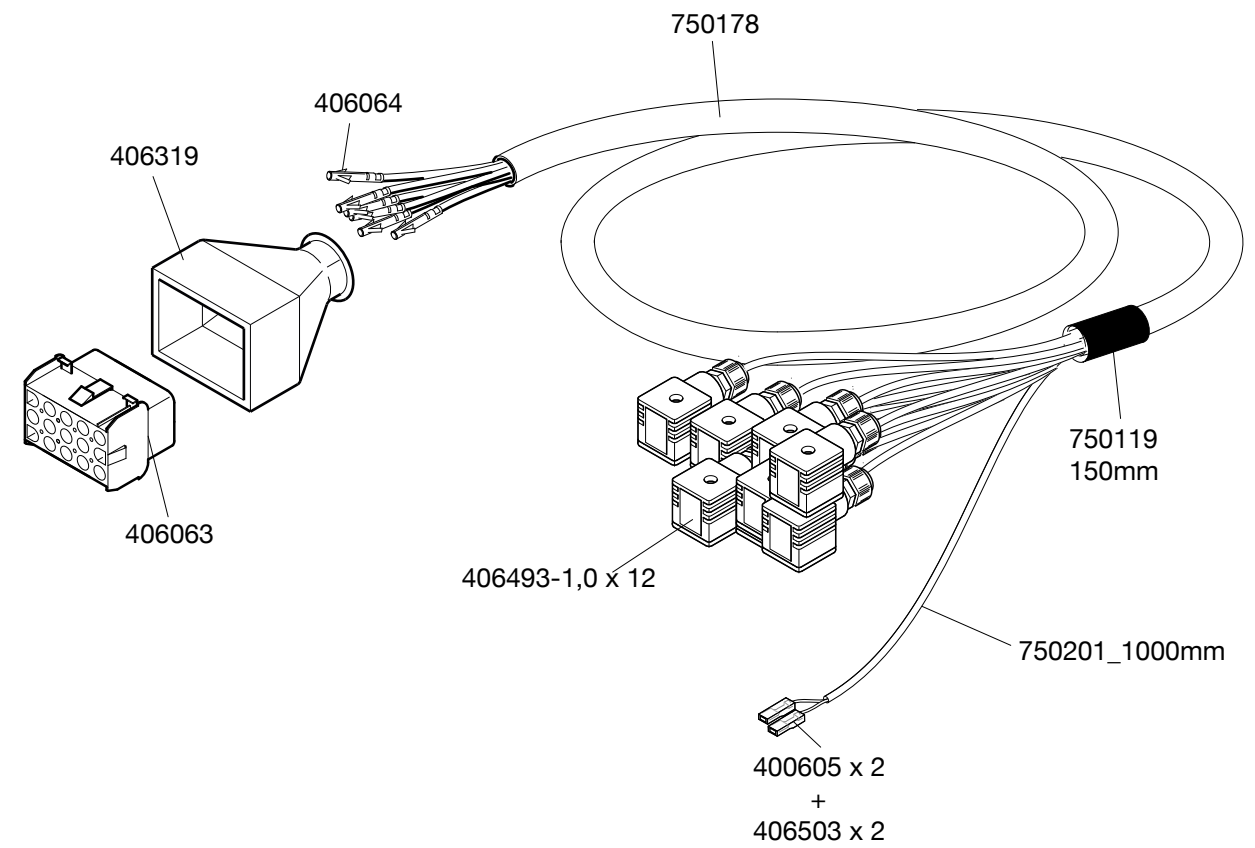

921146-A

921146-B

DATA	MODIFICA	Nome	DATA	MODIFICA	Nome

Salvarani

KIT JOYSTICK CIMATRICE 5+1+EVG

Rif.Cod. _____

Cod. 921146

CARTELLA_ESPLOSI_PERSONALIZZATI