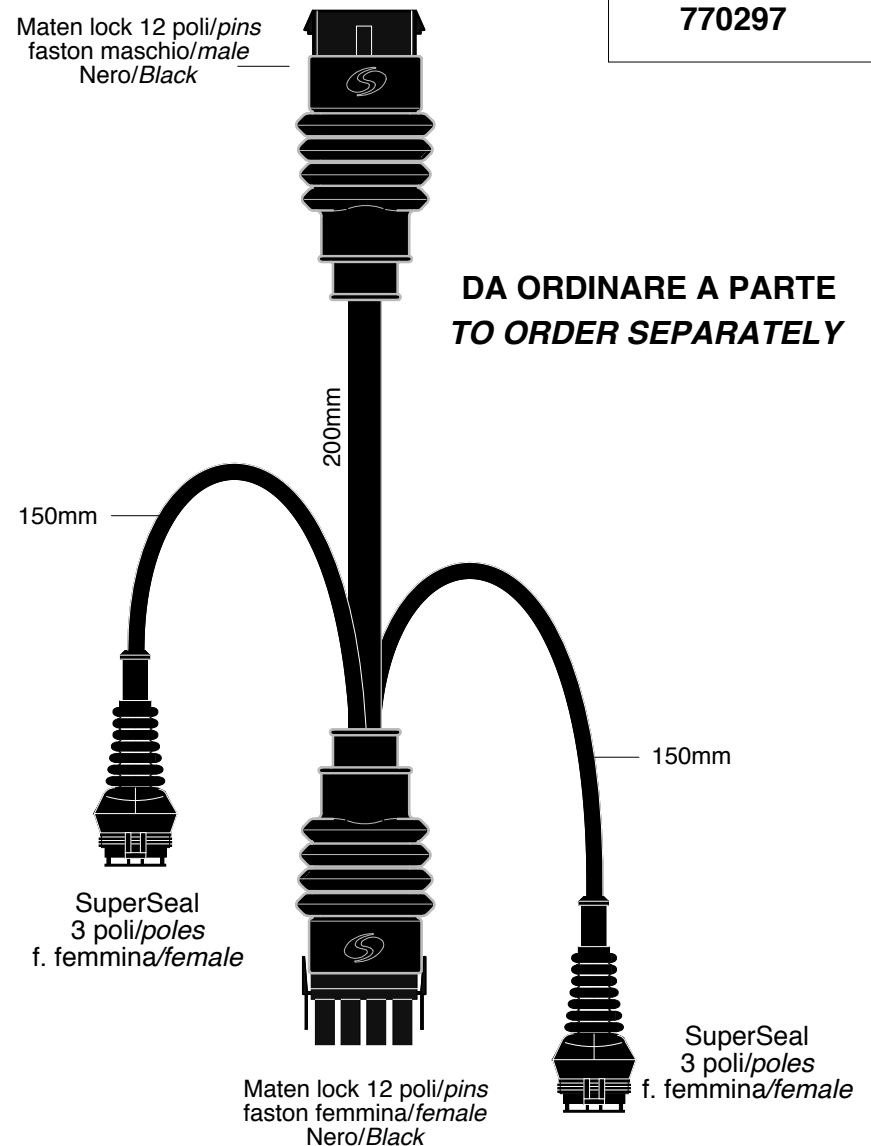

770178

DA ORDINARE A PARTE  
TO ORDER SEPARATELY

N°3 conn. C11 3 fili

N° 1 conn. C11 2 fili

Maten lock 12 poli/pins  
faston maschio/male  
Nero/Black

770297

DA ORDINARE A PARTE  
TO ORDER SEPARATELY

Maten lock 12 poli/pins  
faston maschio/male  
Nero/Black

- 919049-3,0 (3000mm)
- 919049-5,0 (5000mm)
- 919049-7,0 (7000mm)
- 919049-9,0 (9000mm)

DA ORDINARE A PARTE  
TO ORDER SEPARATELY

770180

DA ORDINARE A PARTE  
TO ORDER SEPARATELY

N° 3 conn. C18 2 fili

N° 1 conn. C11 2 fili

DATA	MODIFICA	Nome	DATA	MODIFICA	Nome
29/03/23	Sostituito cuffia con modello vecchio su conn. uscita box	Manghi			

Salvarani

KIT BOX P90 G-2-VP-POTENZIOMETRI

Rif.Cod. \_\_\_\_\_  
Cod. 910292

QUESTO DISEGNO E' DI NOSTRA PROPRIETA', PERTANTO SENZA NOSTRA AUTORIZZAZIONE NE E' VIETATA LA RIPRODUZIONE E LA COMUNICAZIONE A TERZI, IN TERMINI DI LEGGE.  
THIS DRAWING IS OF OUR OWNERSHIP, THEREFORE WITHOUT OUR AUTHORIZATION THE REPRODUCTION AND THE COMMUNICATION TO THIRDS PARTY ARE PROHIBITED, IN TERMS OF LAW.