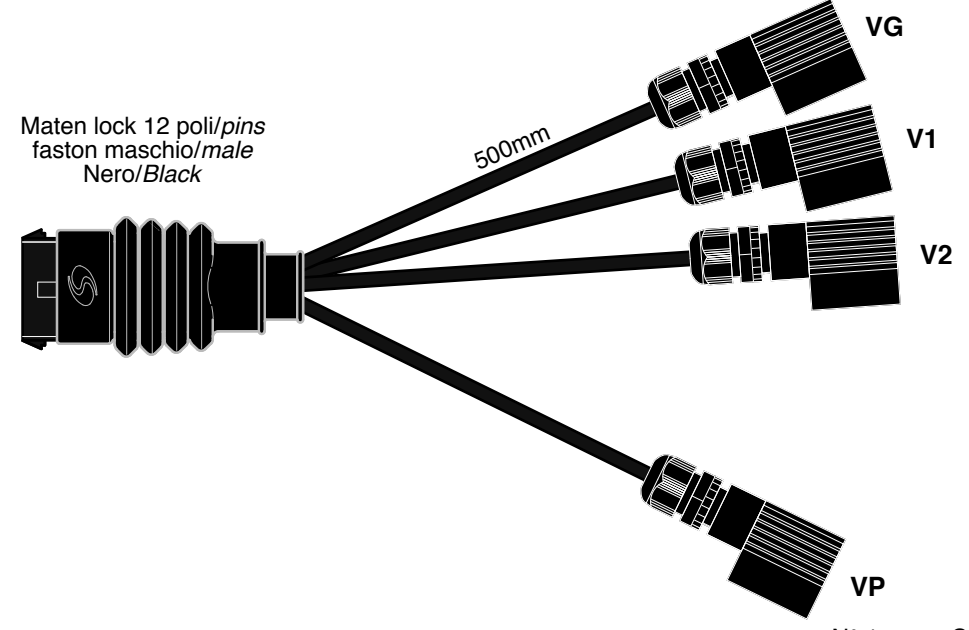

770178

DA ORDINARE A PARTE  
TO ORDER SEPARATELY

N°3 conn. C11 3 fili

N° 1 conn. C11 2 fili

Maten lock 12 poli/pins  
faston maschio/male  
Nero/Black

770297

DA ORDINARE A PARTE  
TO ORDER SEPARATELY

Maten lock 12 poli/pins  
faston maschio/male  
Nero/Black

- 919049-3,0 (3000mm)
- 919049-5,0 (5000mm)
- 919049-7,0 (7000mm)
- 919049-9,0 (9000mm)

DA ORDINARE A PARTE  
TO ORDER SEPARATELY

770180

DA ORDINARE A PARTE  
TO ORDER SEPARATELY

N° 3 conn. C18 2 fili

N° 1 conn. C11 2 fili

DATA	MODIFICA	Nome	DATA	MODIFICA	Nome
29/03/23	Sostituito cuffia con modello vecchio su conn. uscita box	Manghi			

Salvarani

KIT BOX P90 G-2-VP-POTENZIOMETRI

Rif.Cod. \_\_\_\_\_  
Cod. 910292

QUESTO DISEGNO E' DI NOSTRA PROPRIETA', PERTANTO SENZA NOSTRA AUTORIZZAZIONE NE E' VIETATA LA RIPRODUZIONE E LA COMUNICAZIONE A TERZI, IN TERMINI DI LEGGE.  
THIS DRAWING IS OF OUR OWNERSHIP, THEREFORE WITHOUT OUR AUTHORIZATION THE REPRODUCTION AND THE COMMUNICATION TO THIRDS PARTY ARE PROHIBITED, IN TERMS OF LAW.