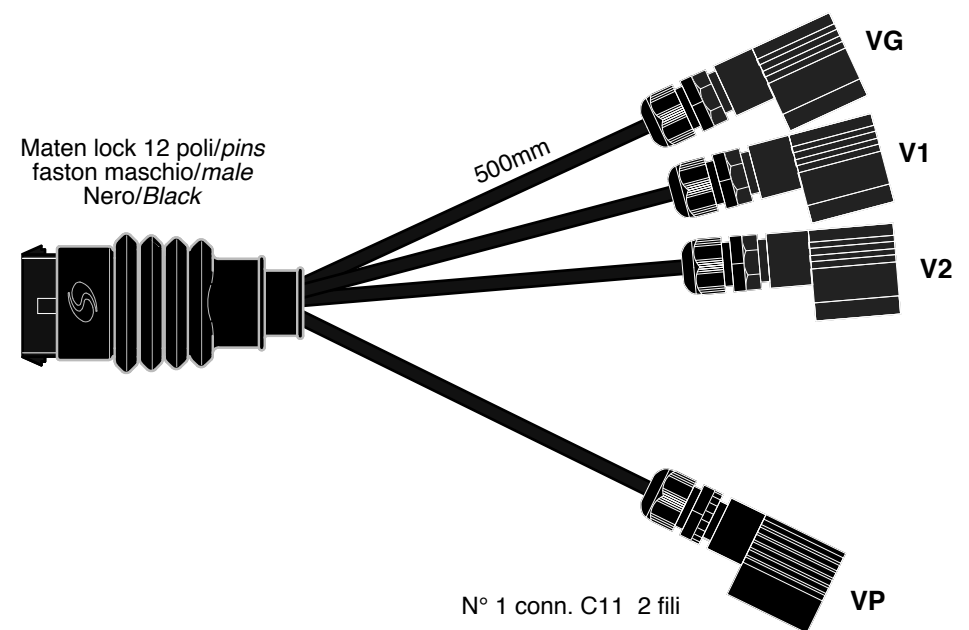

770178

DA ORDINARE A PARTE  
TO ORDER SEPARATELY

N°3 conn. C11 3 fili

N° 1 conn. C11 2 fili

Maten lock 12 poli/pins  
faston maschio/male  
Nero/Black

770297

DA ORDINARE A PARTE  
TO ORDER SEPARATELY

Maten lock 12 poli/pins  
faston maschio/male  
Nero/Black

- 919049-3,0 (3000mm)
- 919049-5,0 (5000mm)
- 919049-7,0 (7000mm)
- 919049-9,0 (9000mm)

DA ORDINARE A PARTE  
TO ORDER SEPARATELY

770180

DA ORDINARE A PARTE  
TO ORDER SEPARATELY

N° 3 conn. C18 2 fili

N° 1 conn. C11 2 fili

DATA	MODIFICA	Nome	DATA	MODIFICA	Nome
29/03/23	Sostituito cuffia con modello vecchio su conn. uscita box	Manghi			

Salvarani

KIT BOX P90 G-2-VP-POTENZIOMETRI

Rif.Cod. \_\_\_\_\_  
Cod. 910292

QUESTO DISEGNO E' DI NOSTRA PROPRIETA', PERTANTO SENZA NOSTRA AUTORIZZAZIONE NE E' VIETATA LA RIPRODUZIONE E LA COMUNICAZIONE A TERZI, IN TERMINI DI LEGGE.  
THIS DRAWING IS OF OUR OWNERSHIP, THEREFORE WITHOUT OUR AUTHORIZATION THE REPRODUCTION AND THE COMMUNICATION TO THIRDS PARTY ARE PROHIBITED, IN TERMS OF LAW.