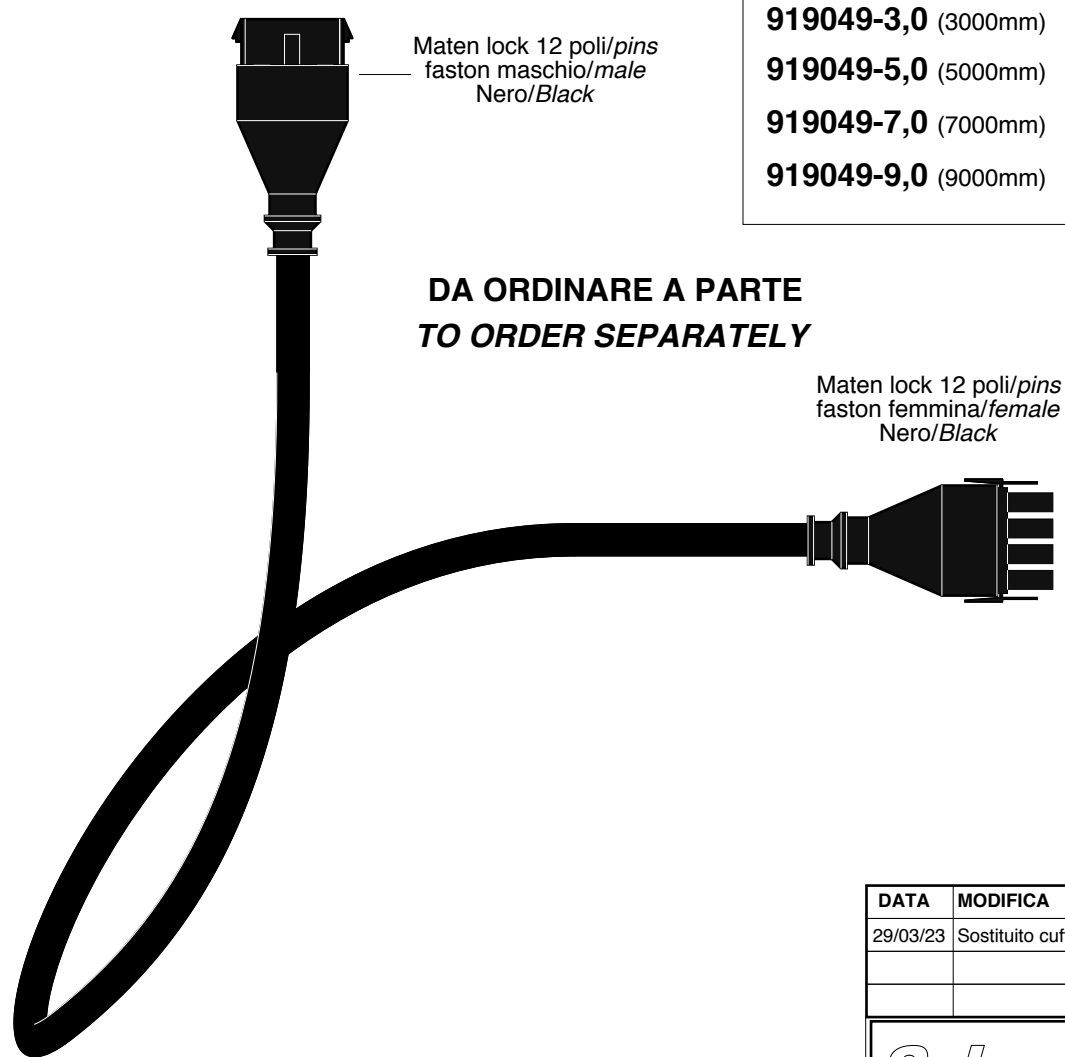

770178

DA ORDINARE A PARTE  
TO ORDER SEPARATELY

N°3 conn. C11 3 fili

N° 1 conn. C11 2 fili

Maten lock 12 poli/pins  
faston maschio/male  
Nero/Black

770297

DA ORDINARE A PARTE  
TO ORDER SEPARATELY

Maten lock 12 poli/pins  
faston maschio/male  
Nero/Black

- 919049-3,0 (3000mm)
- 919049-5,0 (5000mm)
- 919049-7,0 (7000mm)
- 919049-9,0 (9000mm)

DA ORDINARE A PARTE  
TO ORDER SEPARATELY

770180

DA ORDINARE A PARTE  
TO ORDER SEPARATELY

N° 3 conn. C18 2 fili

N° 1 conn. C11 2 fili