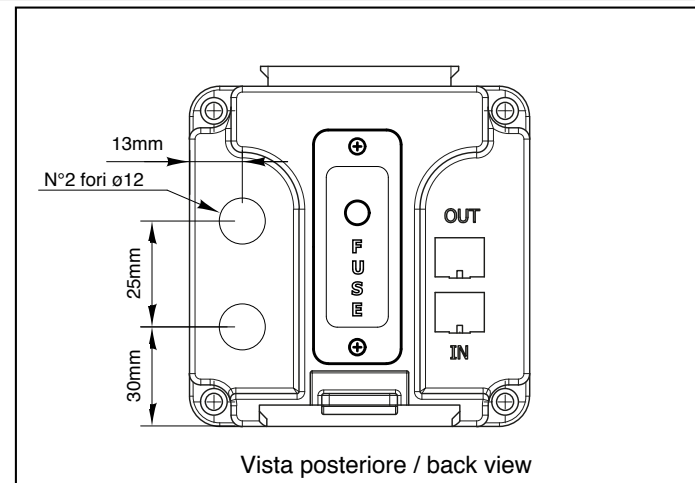

Guaina/sleeving  
PVC  
ø6 - 150mm

Guaina/sleeving  
PVC  
ø4 - 150mm

Deutsch 6 poli/pins  
Faston Femmina/female

SuperSeal 2 poli/pins  
Faston Femmina/female

DATA	MODIFICA	Nome	DATA	MODIFICA	Nome
14/11/24	Modificato descrizione (aggiunto no GPS)	Manghi			