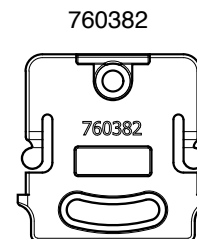

Guaina/sleeving  
PVC  
ø6 - 150mm

Guaina/sleeving  
PVC  
ø4 - 150mm

Deutsch 6 poli/pins  
Faston Femmina/female

SuperSeal 2 poli/pins  
Faston Femmina/female

DATA	MODIFICA	Nome	DATA	MODIFICA	Nome
14/11/24	Modificato descrizione (aggiunto no GPS)	Manghi			