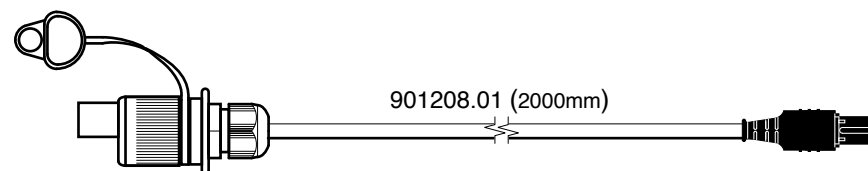

406714  
CARD NFC

Deutsch  
6 poli

Vista posteriore / back view

**DA ORDINARE A PARTE  
TO ORDER SEPARATELY**

**DA ORDINARE A PARTE  
TO ORDER SEPARATELY**

919106-3,0  
919106-5,0  
919106-7,0  
919106-9,0

**DA ORDINARE A PARTE  
TO ORDER SEPARATELY**

DATA	MODIFICA	Nome	DATA	MODIFICA	Nome

*Salvarani*

**KIT P90 LIVELLO SERBATOIO**

Rif.Cod. \_\_\_\_\_

**Cod. 906635**

CARTELLA\_ S.T.\_CODIFICATI

DATA 02/03/2022