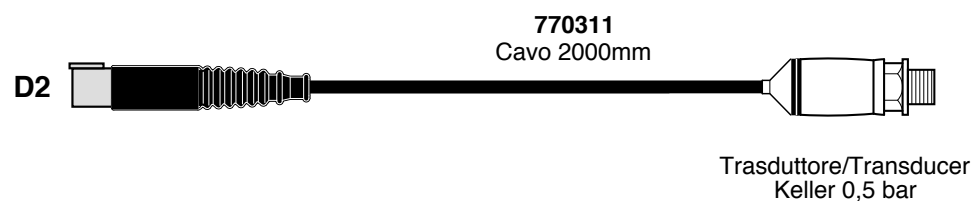

406714  
CARD NFC

Deutsch  
6 poli

Vista posteriore / back view

**DA ORDINARE A PARTE  
TO ORDER SEPARATELY**

**DA ORDINARE A PARTE  
TO ORDER SEPARATELY**

919106-3,0  
919106-5,0  
919106-7,0  
919106-9,0

**DA ORDINARE A PARTE  
TO ORDER SEPARATELY**

DATA	MODIFICA	Nome	DATA	MODIFICA	Nome

*Salvarani*

**KIT P90 LIVELLO SERBATOIO**

Rif.Cod. \_\_\_\_\_

**Cod. 906635**

CARTELLA\_ S.T.\_CODIFICATI

DATA 02/03/2022