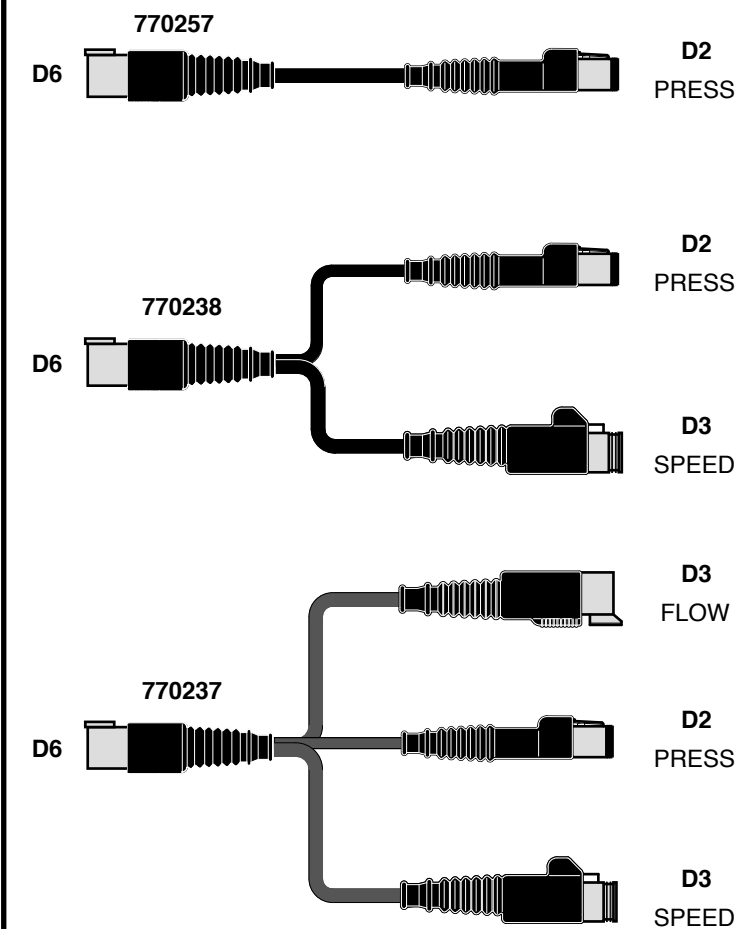

406714  
CARD NFC

Deutsch  
6 poli

Vista posteriore / back view

**DA ORDINARE A PARTE  
TO ORDER SEPARATELY**

**DA ORDINARE A PARTE  
TO ORDER SEPARATELY**

919106-3,0  
919106-5,0  
919106-7,0  
919106-9,0

**DA ORDINARE A PARTE  
TO ORDER SEPARATELY**

DATA	MODIFICA	Nome	DATA	MODIFICA	Nome

*Salvarani*

**KIT P90 LIVELLO SERBATOIO**

Rif.Cod. \_\_\_\_\_

**Cod. 906635**

CARTELLA\_ S.T.\_CODIFICATI

DATA 02/03/2022