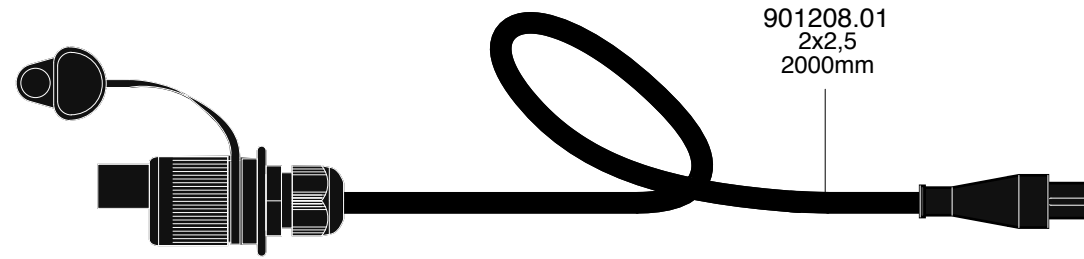

911453

901208.01
2x2,5
2000mm

150mm

150mm

Conn. 2 poli/pins
faston maschio/male

Maten lock 12 poli/pins
faston femmina/female
Nero/Black

OPTIONAL

770284

Maten lock 12 poli/pins
faston maschio/male
Nero/Black

919049-3,0 (3000mm)
919049-5,0 (5000mm)
919049-7,0 (7000mm)
919049-9,0 (9000mm)

Maten lock 12 poli/pins
faston femmina/female
Nero/Black

Maten lock 12 poli/pins
faston maschio/male
Nero/Black

N° 4 conn. C-18

EV1

EV2

EV3

EV4

BL-400504

DATA	MODIFICA	Nome	DATA	MODIFICA	Nome

Salvarani