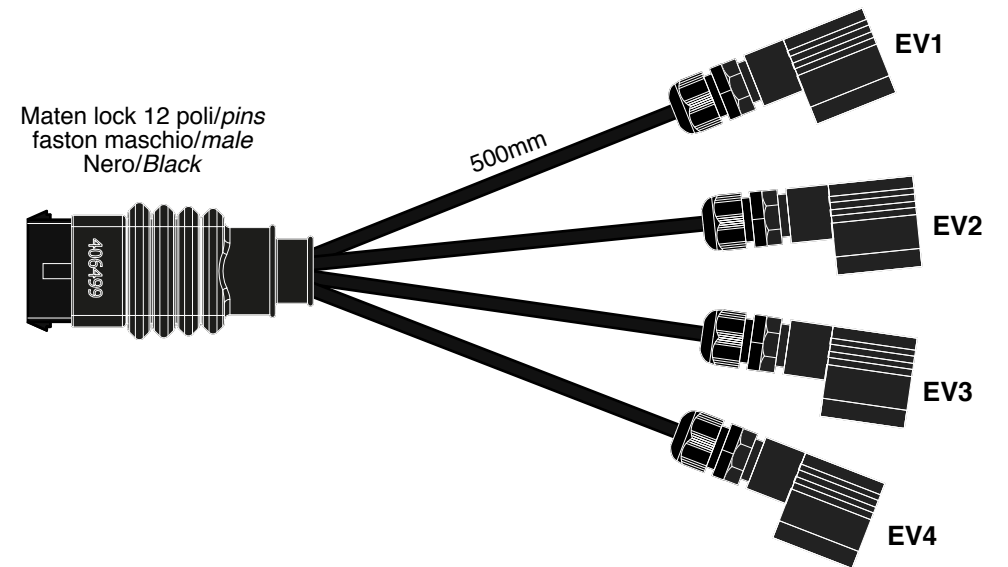

911453

901208.01
2x2,5
2000mm

150mm

150mm

Conn. 2 poli/pins
faston maschio/male

Maten lock 12 poli/pins
faston femmina/female
Nero/Black

OPTIONAL

770284

Maten lock 12 poli/pins
faston maschio/male
Nero/Black

919049-3,0 (3000mm)
919049-5,0 (5000mm)
919049-7,0 (7000mm)
919049-9,0 (9000mm)

Maten lock 12 poli/pins
faston femmina/female
Nero/Black

Maten lock 12 poli/pins
faston maschio/male
Nero/Black

N° 4 conn. C-18

EV1

EV2

EV3

EV4

BL-400504

DATA	MODIFICA	Nome	DATA	MODIFICA	Nome

Salvarani