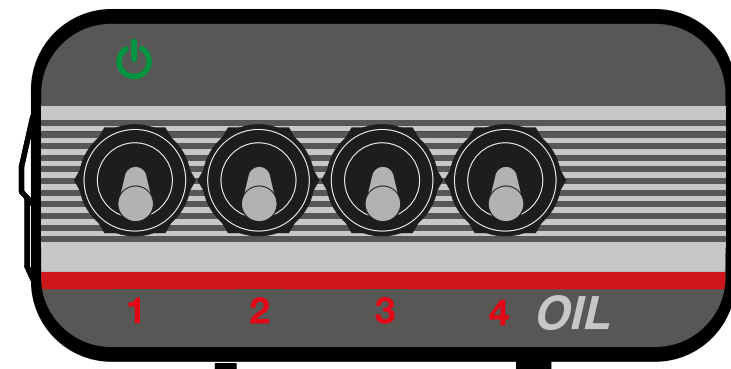

911453

901208.01
2x2,5
2000mm

150mm

150mm

Conn. 2 poli/pins
faston maschio/male

Maten lock 12 poli/pins
faston femmina/female
Nero/Black

OPTIONAL

770284

Maten lock 12 poli/pins
faston maschio/male
Nero/Black

919049-3,0 (3000mm)
919049-5,0 (5000mm)
919049-7,0 (7000mm)
919049-9,0 (9000mm)

Maten lock 12 poli/pins
faston femmina/female
Nero/Black

Maten lock 12 poli/pins
faston maschio/male
Nero/Black

N° 4 conn. C-18

EV1

EV2

EV3

EV4

BL-400504

DATA	MODIFICA	Nome	DATA	MODIFICA	Nome

Salvarani