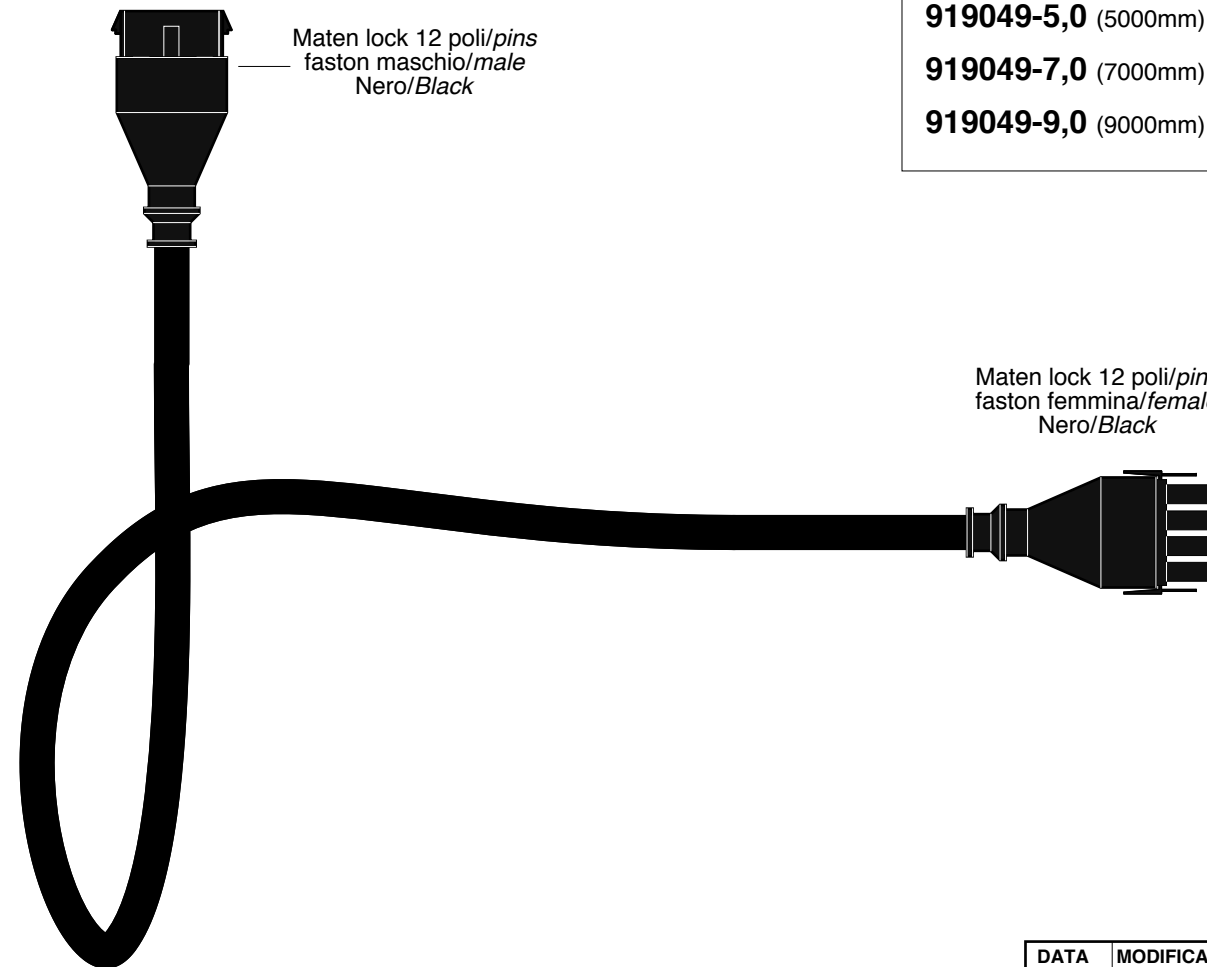

911453

901208.01
2x2,5
2000mm

150mm

150mm

Conn. 2 poli/pins
faston maschio/male

Maten lock 12 poli/pins
faston femmina/female
Nero/Black

OPTIONAL

770284

Maten lock 12 poli/pins
faston maschio/male
Nero/Black

919049-3,0 (3000mm)
919049-5,0 (5000mm)
919049-7,0 (7000mm)
919049-9,0 (9000mm)

Maten lock 12 poli/pins
faston femmina/female
Nero/Black

Maten lock 12 poli/pins
faston maschio/male
Nero/Black

N° 4 conn. C-18

EV1

EV2

EV3

EV4

BL-400504

DATA	MODIFICA	Nome	DATA	MODIFICA	Nome

Salvarani