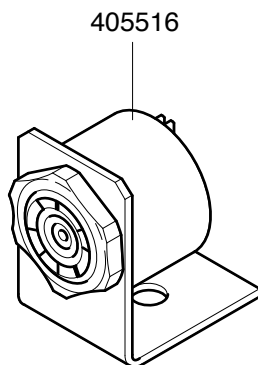

911453

901208.01
2x2,5
2000mm

150mm

150mm

Conn. 2 poli/pins
faston maschio/male

Maten lock 12 poli/pins
faston femmina/female
Nero/Black

OPTIONAL

405516

BL-400504

Maten lock 12 poli/pins
faston maschio/male
Nero/Black

- 919049-3,0 (3000mm)
- 919049-5,0 (5000mm)
- 919049-7,0 (7000mm)
- 919049-9,0 (9000mm)

Maten lock 12 poli/pins
faston femmina/female
Nero/Black

Maten lock 12 poli/pins
faston maschio/male
Nero/Black

N° 4 conn. C18

770284

DATA	MODIFICA	Nome	DATA	MODIFICA	Nome

Salvarani

BOX P50S OIL 4 ON/OFF

Rif.Cod. _____

Cod. 911453