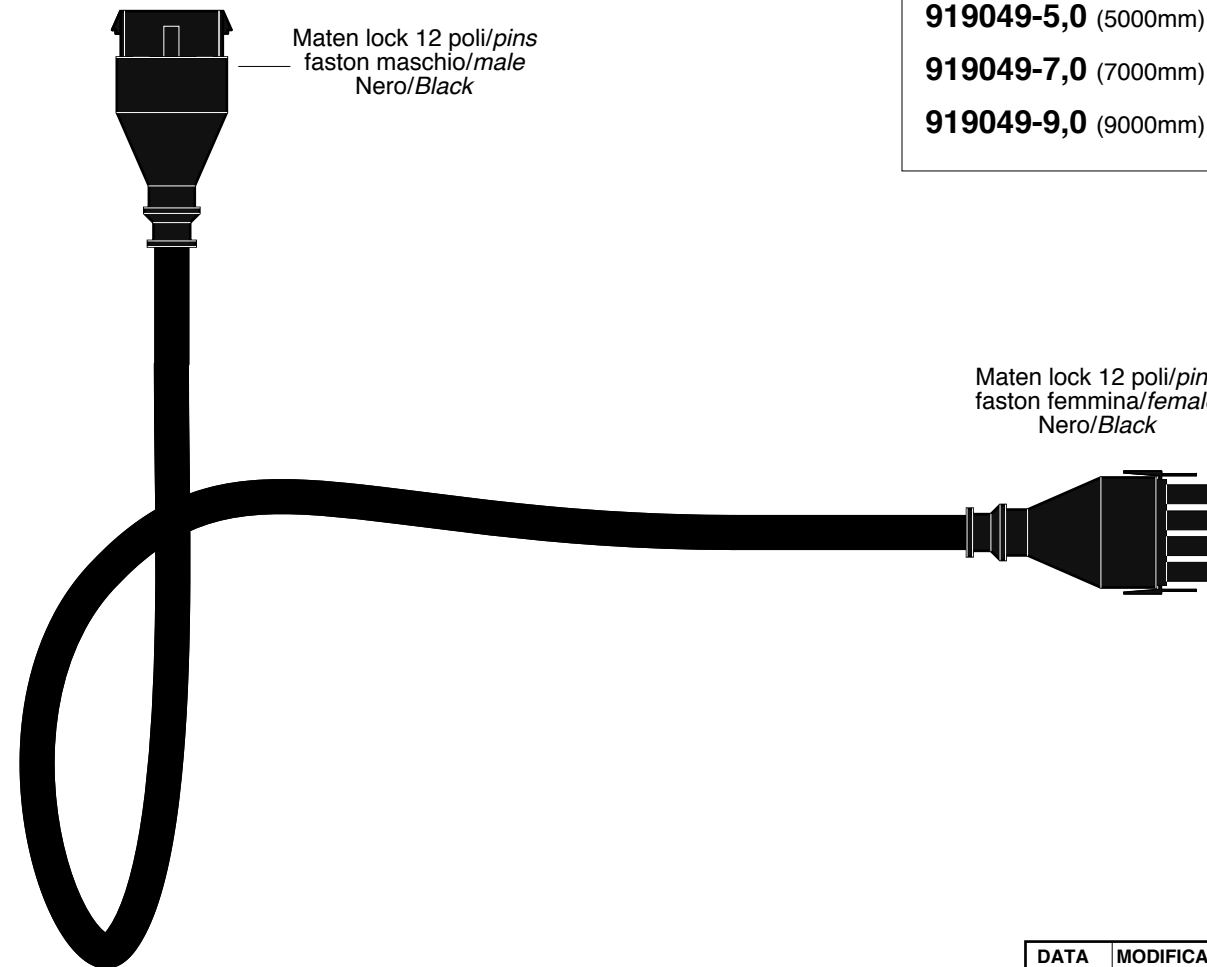

911453

901208.01
2x2,5
2000mm

150mm

150mm

Conn. 2 poli/pins
faston maschio/male

Maten lock 12 poli/pins
faston femmina/female
Nero/Black

OPTIONAL

405516

BL-400504

Maten lock 12 poli/pins
faston maschio/male
Nero/Black

- 919049-3,0 (3000mm)
- 919049-5,0 (5000mm)
- 919049-7,0 (7000mm)
- 919049-9,0 (9000mm)

Maten lock 12 poli/pins
faston femmina/female
Nero/Black

Maten lock 12 poli/pins
faston maschio/male
Nero/Black

N° 4 conn. C18

770284

DATA	MODIFICA	Nome	DATA	MODIFICA	Nome

Salvarani

BOX P50S OIL 4 ON/OFF

Rif.Cod. _____

Cod. 911453