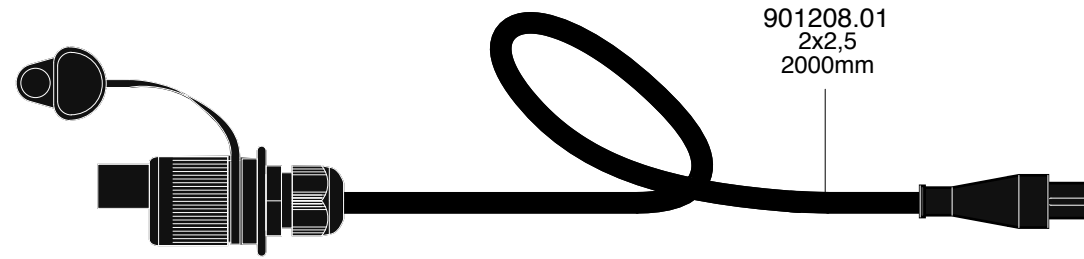

911453

901208.01
2x2,5
2000mm

150mm

150mm

Conn. 2 poli/pins
faston maschio/male

Maten lock 12 poli/pins
faston femmina/female
Nero/Black

OPTIONAL

405516

BL-400504

Maten lock 12 poli/pins
faston maschio/male
Nero/Black

- 919049-3,0 (3000mm)
- 919049-5,0 (5000mm)
- 919049-7,0 (7000mm)
- 919049-9,0 (9000mm)

Maten lock 12 poli/pins
faston femmina/female
Nero/Black

Maten lock 12 poli/pins
faston maschio/male
Nero/Black

N° 4 conn. C18

770284

DATA	MODIFICA	Nome	DATA	MODIFICA	Nome

Salvarani

BOX P50S OIL 4 ON/OFF

Rif.Cod. _____

Cod. 911453