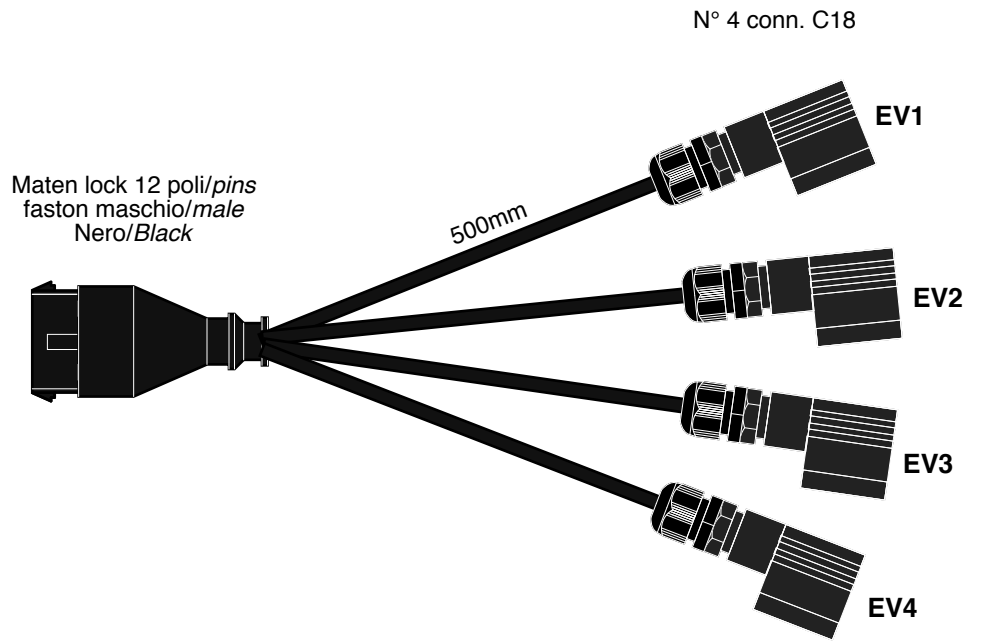

911453

901208.01
2x2,5
2000mm

150mm

150mm

Conn. 2 poli/pins
faston maschio/male

Maten lock 12 poli/pins
faston femmina/female
Nero/Black

OPTIONAL

405516

BL-400504

Maten lock 12 poli/pins
faston maschio/male
Nero/Black

- 919049-3,0 (3000mm)
- 919049-5,0 (5000mm)
- 919049-7,0 (7000mm)
- 919049-9,0 (9000mm)

Maten lock 12 poli/pins
faston femmina/female
Nero/Black

Maten lock 12 poli/pins
faston maschio/male
Nero/Black

N° 4 conn. C18

770284

DATA	MODIFICA	Nome	DATA	MODIFICA	Nome

Salvarani

BOX P50S OIL 4 ON/OFF

Rif.Cod. _____

Cod. 911453