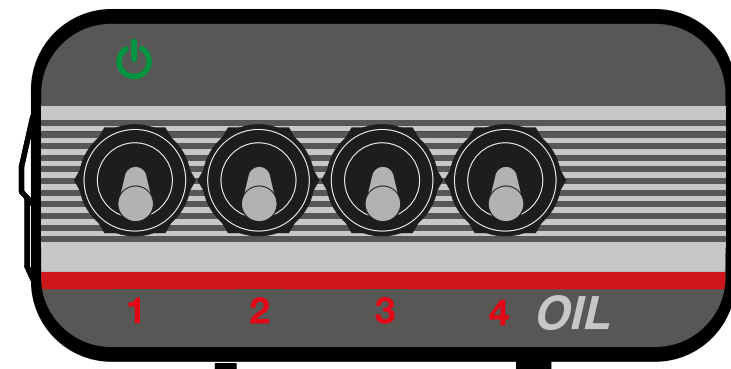

911453

901208.01
2x2,5
2000mm

150mm

150mm

Conn. 2 poli/pins
faston maschio/male

Maten lock 12 poli/pins
faston femmina/female
Nero/Black

OPTIONAL

405516

BL-400504

Maten lock 12 poli/pins
faston maschio/male
Nero/Black

- 919049-3,0 (3000mm)
- 919049-5,0 (5000mm)
- 919049-7,0 (7000mm)
- 919049-9,0 (9000mm)

Maten lock 12 poli/pins
faston femmina/female
Nero/Black

Maten lock 12 poli/pins
faston maschio/male
Nero/Black

N° 4 conn. C18

770284

DATA	MODIFICA	Nome	DATA	MODIFICA	Nome

Salvarani

BOX P50S OIL 4 ON/OFF

Rif.Cod. _____

Cod. 911453