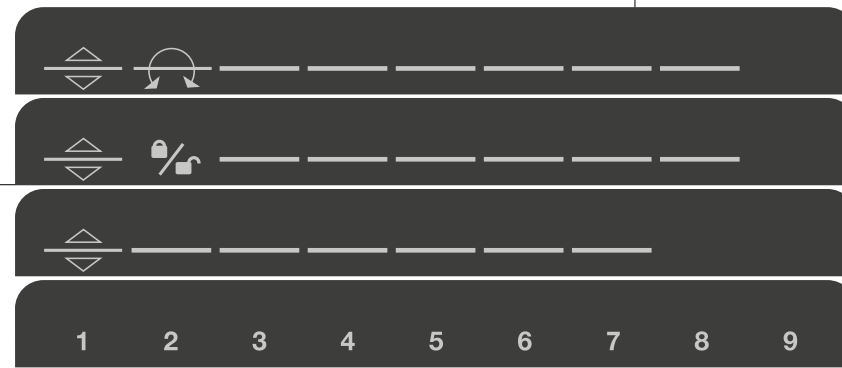

911930

ET567

150mm

760382

ITT 24 poli/pins
faston femmina/female
Nero/Black

901208.01
2x2,5
2000mm

OPTIONAL

919016

760402

405516

BL-400504

DA ORDINARE A PARTE
TO ORDER SEPARATELY

N° 19 conn. C18

770212

ITT 24 poli/pins
faston maschio/male
Nero/Black

DA ORDINARE A PARTE
TO ORDER SEPARATELY

- 919118-3,0 (3000mm)
- 919118-5,0 (5000mm)
- 919118-7,0 (7000mm)
- 919118-9,0 (9000mm)

ITT 24 poli/pins
faston femmina/female
Nero/Black

ITT 24 poli/pins
faston maschio/male
Nero/Black

- EVG
- 1A
- 1C
- 2A
- 2C
- 3A
- 3C
- 4A
- 4C
- 5A
- 5C
- 6A
- 6C
- 7A
- 7C
- 8A
- 8C
- 9A
- 9C

Buzzer

DATA	MODIFICA	Nome	DATA	MODIFICA	Nome
07/07/20	Aggiornato OPTIONAL	Mori			
20/11/20	Aggiunto 760402 come optional	PG			
30/03/23	Agg. strisce ET567_901208.01 optional_919016 standar	PG			

Salvarani