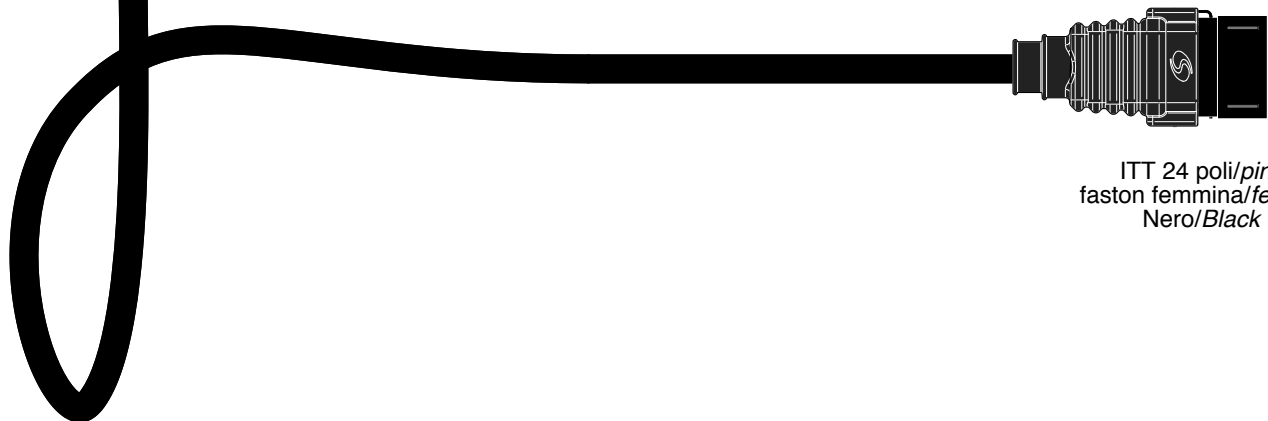

911930

ET567

150mm

760382

ITT 24 poli/pins
faston femmina/female
Nero/Black

901208.01
2x2,5
2000mm

OPTIONAL

919016

760402

405516

BL-400504

DA ORDINARE A PARTE
TO ORDER SEPARATELY

N° 19 conn. C18

770212

ITT 24 poli/pins
faston maschio/male
Nero/Black

DA ORDINARE A PARTE
TO ORDER SEPARATELY

- 919118-3,0 (3000mm)
- 919118-5,0 (5000mm)
- 919118-7,0 (7000mm)
- 919118-9,0 (9000mm)

ITT 24 poli/pins
faston femmina/female
Nero/Black

ITT 24 poli/pins
faston maschio/male
Nero/Black

- EVG
- 1A
- 1C
- 2A
- 2C
- 3A
- 3C
- 4A
- 4C
- 5A
- 5C
- 6A
- 6C
- 7A
- 7C
- 8A
- 8C
- 9A
- 9C