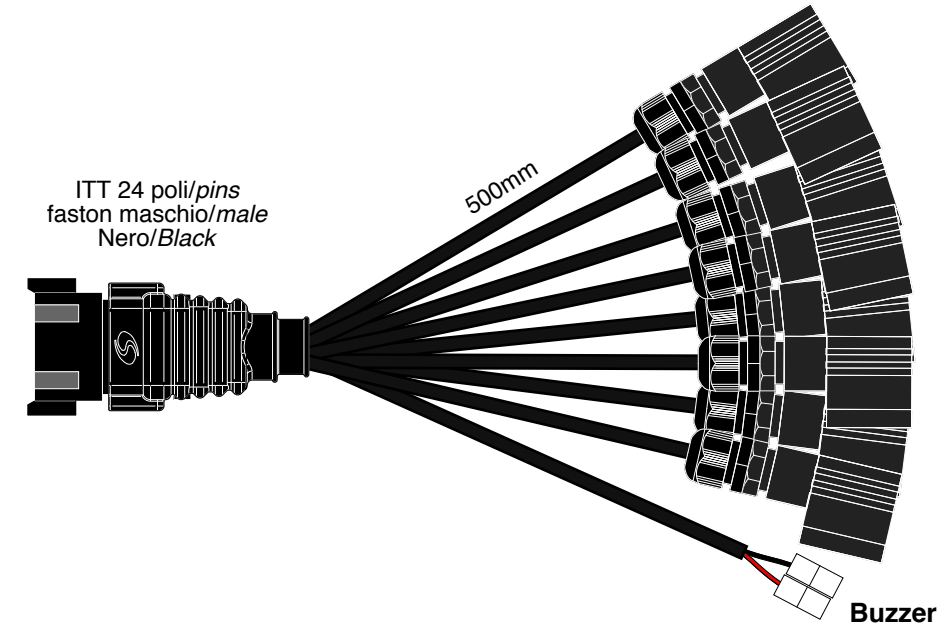

911930

ET567

150mm

760382

ITT 24 poli/pins
faston femmina/female
Nero/Black

901208.01
2x2,5
2000mm

OPTIONAL

919016

760402

405516

BL-400504

DA ORDINARE A PARTE
TO ORDER SEPARATELY

N° 19 conn. C18

770212

ITT 24 poli/pins
faston maschio/male
Nero/Black

DA ORDINARE A PARTE
TO ORDER SEPARATELY

- 919118-3,0 (3000mm)
- 919118-5,0 (5000mm)
- 919118-7,0 (7000mm)
- 919118-9,0 (9000mm)

ITT 24 poli/pins
faston femmina/female
Nero/Black

ITT 24 poli/pins
faston maschio/male
Nero/Black

- EVG
- 1A
- 1C
- 2A
- 2C
- 3A
- 3C
- 4A
- 4C
- 5A
- 5C
- 6A
- 6C
- 7A
- 7C
- 8A
- 8C
- 9A
- 9C

Buzzer

DATA	MODIFICA	Nome	DATA	MODIFICA	Nome
07/07/20	Aggiornato OPTIONAL	Mori			
20/11/20	Aggiunto 760402 come optional	PG			
30/03/23	Agg. strisce ET567_901208.01 optional_919016 standar	PG			

Salvarani