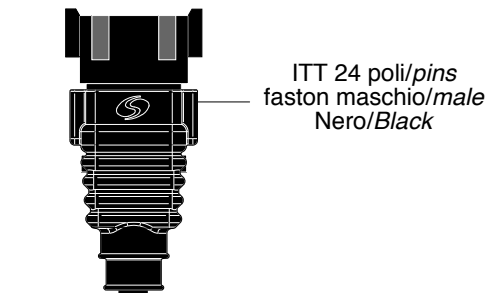

911930

ET567

150mm

760382

ITT 24 poli/pins
faston femmina/female
Nero/Black

901208.01
2x2,5
2000mm

OPTIONAL

919016

760402

405516

BL-400504

DA ORDINARE A PARTE
TO ORDER SEPARATELY

N° 19 conn. C18

770212

ITT 24 poli/pins
faston maschio/male
Nero/Black

DA ORDINARE A PARTE
TO ORDER SEPARATELY

- 919118-3,0 (3000mm)
- 919118-5,0 (5000mm)
- 919118-7,0 (7000mm)
- 919118-9,0 (9000mm)

ITT 24 poli/pins
faston femmina/female
Nero/Black

ITT 24 poli/pins
faston maschio/male
Nero/Black

- EVG
- 1A
- 1C
- 2A
- 2C
- 3A
- 3C
- 4A
- 4C
- 5A
- 5C
- 6A
- 6C
- 7A
- 7C
- 8A
- 8C
- 9A
- 9C