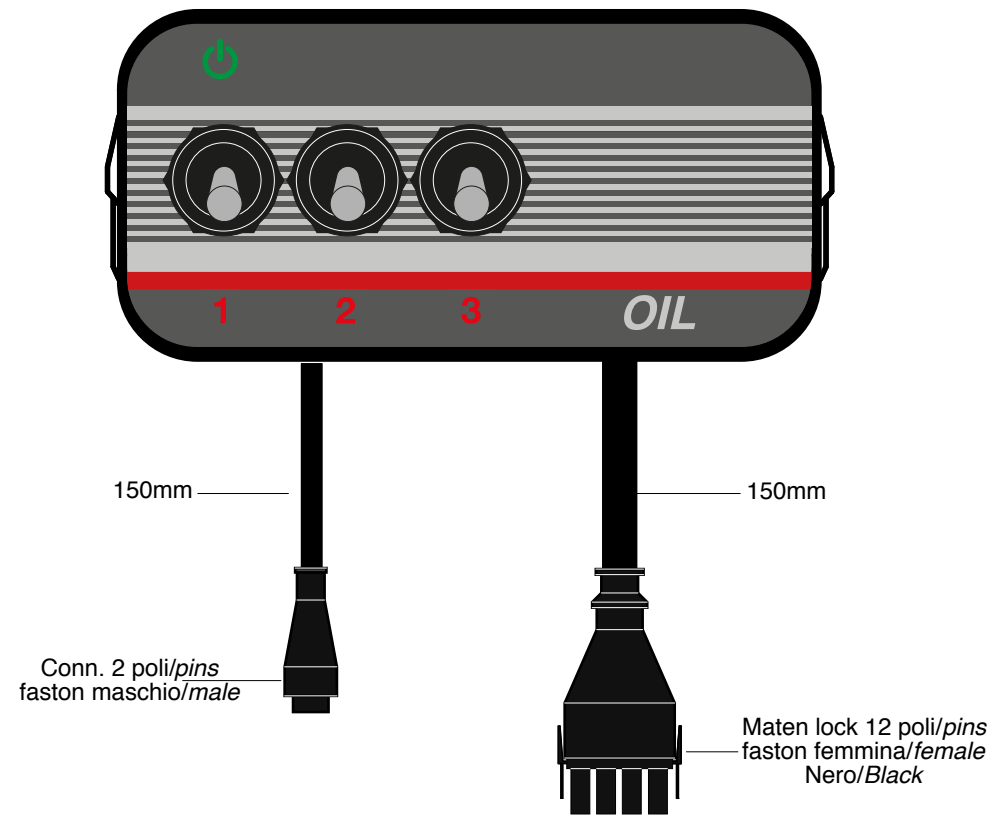

911332

901208.01
2x2,5
2000mm

Conn. 2 poli/pins
faston maschio/male

Maten lock 12 poli/pins
faston femmina/female
Nero/Black

OPTIONAL

770202

BL-400504

Maten lock 12 poli/pins
faston maschio/male
Nero/Black

Maten lock 12 poli/pins
faston femmina/female
Nero/Black

- 919049-3,0 (3000mm)
- 919049-5,0 (5000mm)
- 919049-7,0 (7000mm)
- 919049-9,0 (9000mm)

N° 3 conn. C18

Maten lock 12 poli/pins
faston maschio/male
Nero/Black

DATA	MODIFICA	Nome	DATA	MODIFICA	Nome
25/05/21	Tolto Cicalino dagli optional	Manghi			

Salvarani

BOX P50S OIL 3 ON/OFF

Rif.Cod. _____

Cod. 911332

CARTELLA_DISEGNI ELETTRICI STANDARD_P50S | DATA 20/11/2019

QUESTO DISEGNO E' DI NOSTRA PROPRIETA', PERTANTO SENZA NOSTRA AUTORIZZAZIONE NE E' VIETATA LA RIPRODUZIONE E LA COMUNICAZIONE A TERZI, IN TERMINI DI LEGGE.
THIS DRAWING IS OF OUR OWNERSHIP, THEREFORE WITHOUT OUR AUTHORIZATION THE REPRODUCTION AND THE COMMUNICATION TO THIRDS PARTY ARE PROHIBITED, IN TERMS OF LAW.