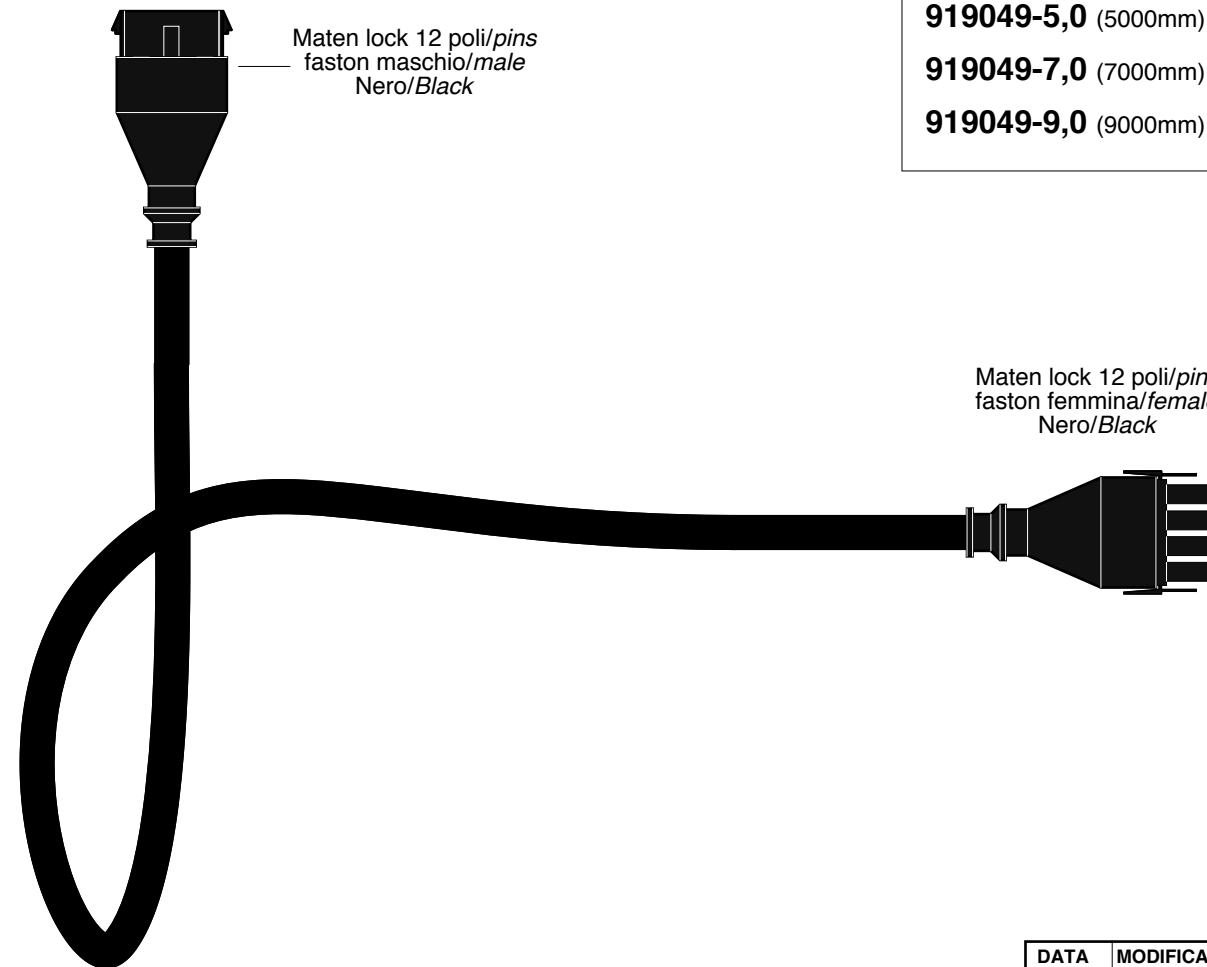

911332

901208.01
2x2,5
2000mm

Conn. 2 poli/pins
faston maschio/male

Maten lock 12 poli/pins
faston femmina/female
Nero/Black

OPTIONAL

770202

BL-400504

Maten lock 12 poli/pins
faston maschio/male
Nero/Black

Maten lock 12 poli/pins
faston femmina/female
Nero/Black

- 919049-3,0 (3000mm)
- 919049-5,0 (5000mm)
- 919049-7,0 (7000mm)
- 919049-9,0 (9000mm)

N° 3 conn. C18

Maten lock 12 poli/pins
faston maschio/male
Nero/Black

DATA	MODIFICA	Nome	DATA	MODIFICA	Nome
25/05/21	Tolto Cicalino dagli optional	Manghi			

Salvarani

BOX P50S OIL 3 ON/OFF

Rif.Cod. _____

Cod. 911332

CARTELLA_DISEGNI ELETTRICI STANDARD_P50S | DATA 20/11/2019

QUESTO DISEGNO E' DI NOSTRA PROPRIETA', PERTANTO SENZA NOSTRA AUTORIZZAZIONE NE E' VIETATA LA RIPRODUZIONE E LA COMUNICAZIONE A TERZI, IN TERMINI DI LEGGE.
THIS DRAWING IS OF OUR OWNERSHIP, THEREFORE WITHOUT OUR AUTHORIZATION THE REPRODUCTION AND THE COMMUNICATION TO THIRDS PARTY ARE PROHIBITED, IN TERMS OF LAW.