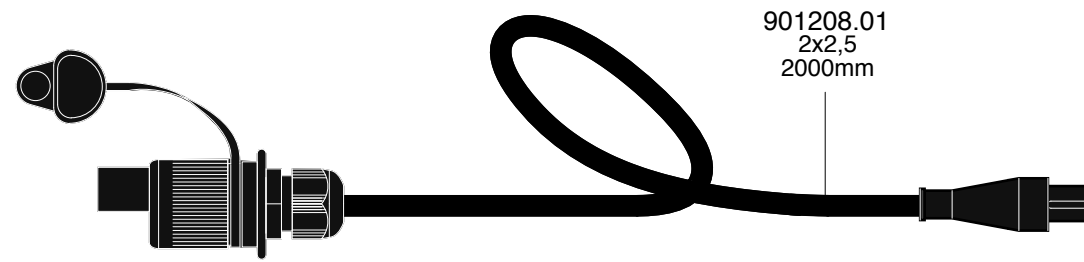

911332

901208.01
2x2,5
2000mm

Conn. 2 poli/pins
faston maschio/male

Maten lock 12 poli/pins
faston femmina/female
Nero/Black

OPTIONAL

770202

BL-400504

Maten lock 12 poli/pins
faston maschio/male
Nero/Black

Maten lock 12 poli/pins
faston femmina/female
Nero/Black

- 919049-3,0 (3000mm)
- 919049-5,0 (5000mm)
- 919049-7,0 (7000mm)
- 919049-9,0 (9000mm)

N° 3 conn. C18

Maten lock 12 poli/pins
faston maschio/male
Nero/Black

DATA	MODIFICA	Nome	DATA	MODIFICA	Nome
25/05/21	Tolto Cicalino dagli optional	Manghi			

Salvarani

BOX P50S OIL 3 ON/OFF

Rif.Cod. _____

Cod. 911332

CARTELLA_DISEGNI ELETTRICI STANDARD_P50S | DATA 20/11/2019

QUESTO DISEGNO E' DI NOSTRA PROPRIETA', PERTANTO SENZA NOSTRA AUTORIZZAZIONE NE E' VIETATA LA RIPRODUZIONE E LA COMUNICAZIONE A TERZI, IN TERMINI DI LEGGE.
THIS DRAWING IS OF OUR OWNERSHIP, THEREFORE WITHOUT OUR AUTHORIZATION THE REPRODUCTION AND THE COMMUNICATION TO THIRDS PARTY ARE PROHIBITED, IN TERMS OF LAW.