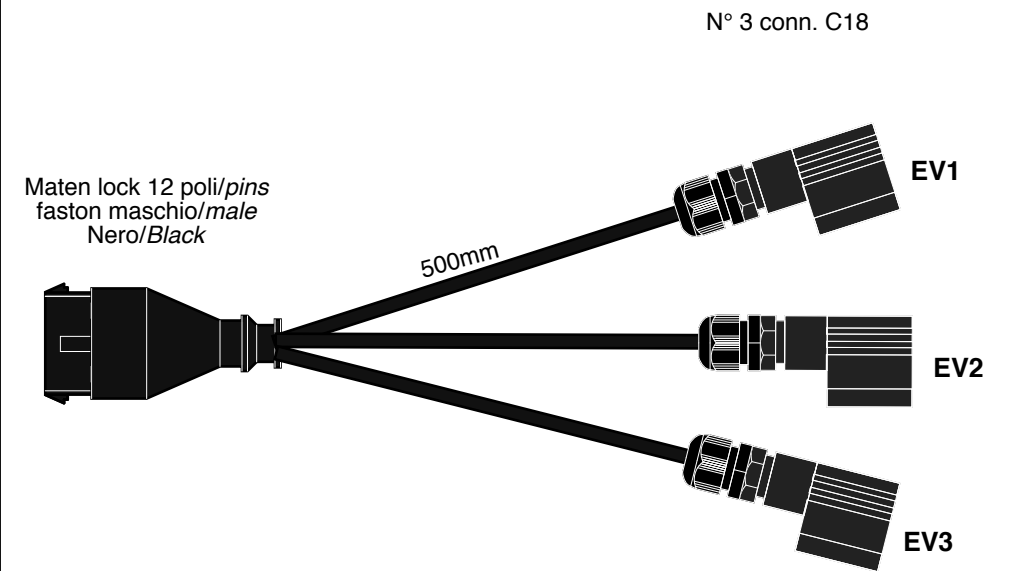

911332

901208.01
2x2,5
2000mm

Conn. 2 poli/pins
faston maschio/male

Maten lock 12 poli/pins
faston femmina/female
Nero/Black

OPTIONAL

770202

BL-400504

Maten lock 12 poli/pins
faston maschio/male
Nero/Black

Maten lock 12 poli/pins
faston femmina/female
Nero/Black

- 919049-3,0 (3000mm)
- 919049-5,0 (5000mm)
- 919049-7,0 (7000mm)
- 919049-9,0 (9000mm)

N° 3 conn. C18

Maten lock 12 poli/pins
faston maschio/male
Nero/Black

DATA	MODIFICA	Nome	DATA	MODIFICA	Nome
25/05/21	Tolto Cicalino dagli optional	Manghi			

Salvarani

BOX P50S OIL 3 ON/OFF

Rif.Cod. _____

Cod. 911332

CARTELLA_DISEGNI ELETTRICI STANDARD_P50S | DATA 20/11/2019

QUESTO DISEGNO E' DI NOSTRA PROPRIETA', PERTANTO SENZA NOSTRA AUTORIZZAZIONE NE E' VIETATA LA RIPRODUZIONE E LA COMUNICAZIONE A TERZI, IN TERMINI DI LEGGE.
THIS DRAWING IS OF OUR OWNERSHIP, THEREFORE WITHOUT OUR AUTHORIZATION THE REPRODUCTION AND THE COMMUNICATION TO THIRDS PARTY ARE PROHIBITED, IN TERMS OF LAW.