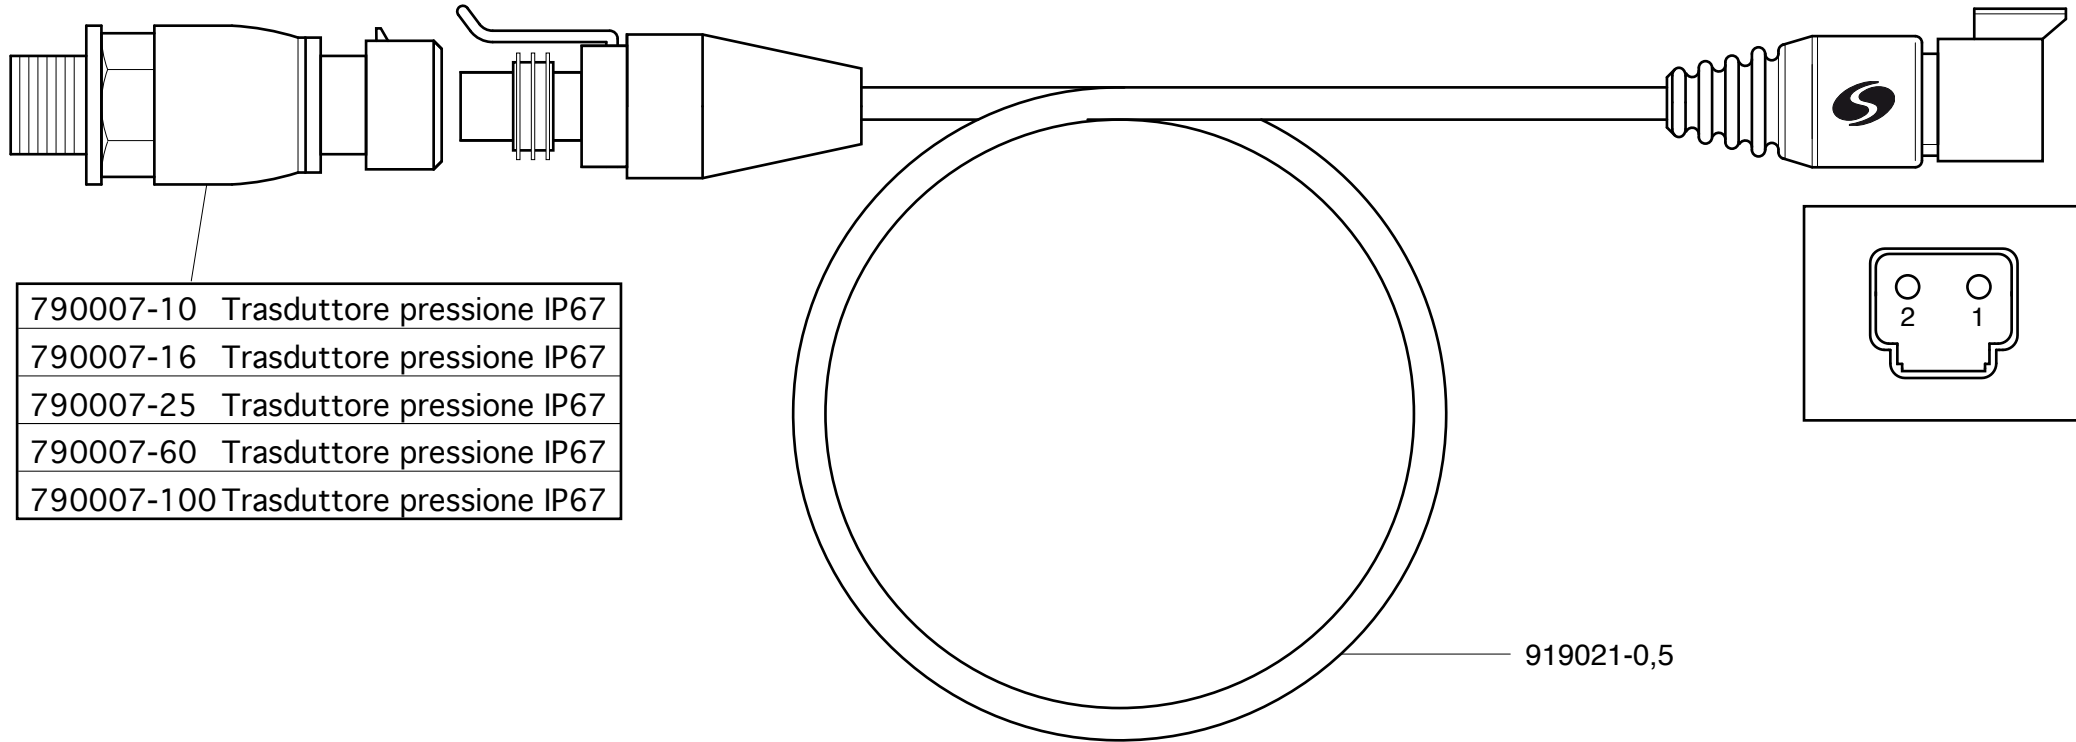

Conn. Deutsch FpM 2 poli	Colore del filo
1	Marrone (positivo)
2	Bianco (segnale)

790007-10	Trasduttore pressione IP67
790007-16	Trasduttore pressione IP67
790007-25	Trasduttore pressione IP67
790007-60	Trasduttore pressione IP67
790007-100	Trasduttore pressione IP67

790008-10	Trasduttore pressione cablato 0-10
790008-16	Trasduttore pressione cablato 0-16
790008-25	Trasduttore pressione cablato -25
790008-60	Trasduttore pressione cablato -60
790008-100	Trasduttore pressione cablato -100

	TRASDUTTORE COMPLETO CABLATO KELLER	<small>Data: 28/07/2014</small>
	<small>CARTELLA TAV.000 TRASDUTTORE</small>	Tav. 790008
<small>QUESTO DISEGNO E' DI NOSTRA PROPRIETA', PERTANTO SENZA NOSTRA AUTORIZZAZIONE NE E' VIETATA LA RIPRODUZIONE E LA COMUNICAZIONE A TERZI, IN TERMINI DI LEGGE. THIS DRAWING IS OF OUR OWNERSHIP, THEREFORE WITHOUT OUR AUTHORIZATION THE REPRODUCTION AND THE COMMUNICATION TO THIRDS PARTY ARE PROHIBITED, IN TERMS OF LAW.</small>		