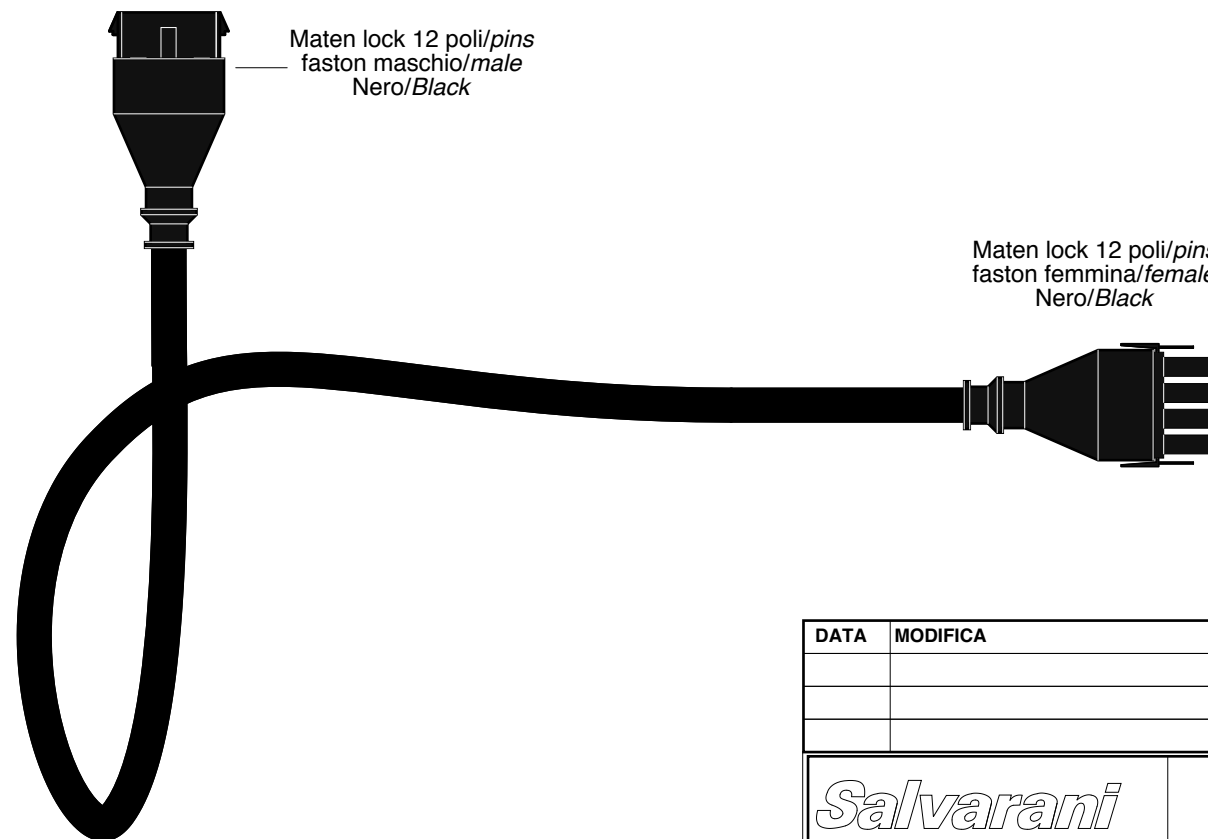

921239

770198

DA ORDINARE A PARTE  
TO ORDER SEPARATELY

DA ORDINARE A PARTE  
TO ORDER SEPARATELY

- 919049-3,0 (3000mm)
- 919049-5,0 (5000mm)
- 919049-7,0 (7000mm)
- 919049-9,0 (9000mm)

DATA	MODIFICA	Nome	DATA	MODIFICA	Nome

Salvarani

JOYSTICK 6 PULSANTI/BUTTONS

Rif.Cod. \_\_\_\_\_

Cod. 921239

CARTELLA\_ S.T.\_JOYSTICK

DATA 03/08/2020

QUESTO DISEGNO E' DI NOSTRA PROPRIETA', PERTANTO SENZA NOSTRA AUTORIZZAZIONE NE E' VIETATA LA RIPRODUZIONE E LA COMUNICAZIONE A TERZI, IN TERMINI DI LEGGE.  
THIS DRAWING IS OF OUR OWNERSHIP, THEREFORE WITHOUT OUR AUTHORIZATION THE REPRODUCTION AND THE COMMUNICATION TO THIRDS PARTY ARE PROHIBITED, IN TERMS OF LAW.