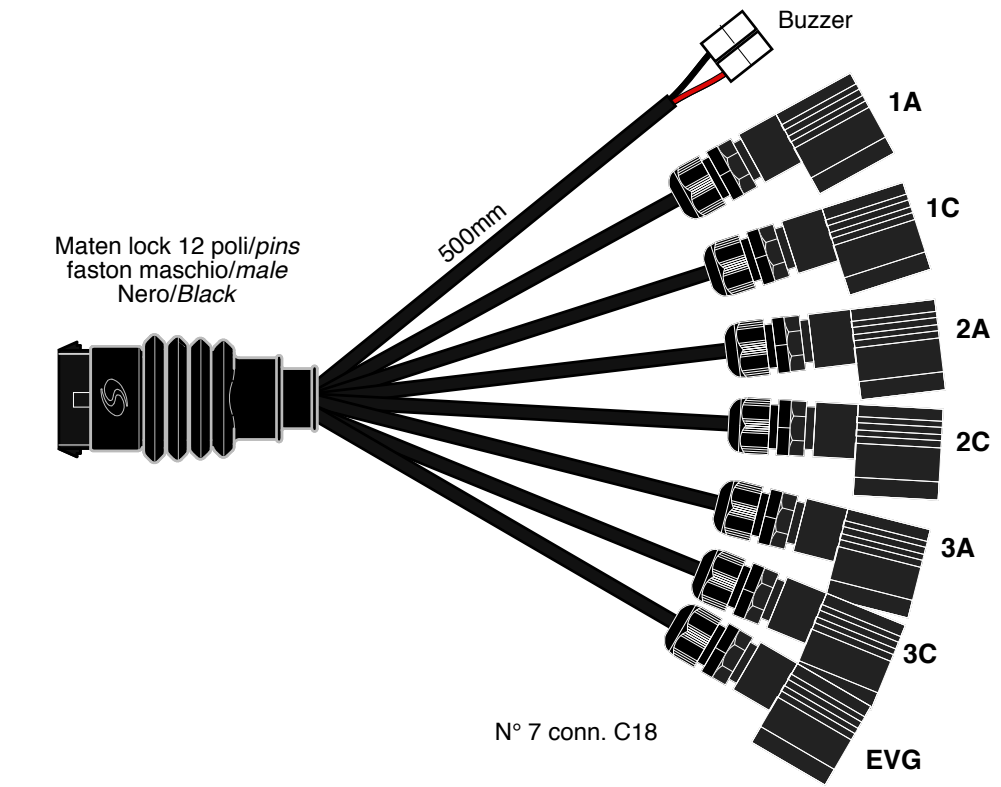

921239

770198

DA ORDINARE A PARTE  
TO ORDER SEPARATELY

DA ORDINARE A PARTE  
TO ORDER SEPARATELY

- 919049-3,0 (3000mm)
- 919049-5,0 (5000mm)
- 919049-7,0 (7000mm)
- 919049-9,0 (9000mm)

DATA	MODIFICA	Nome	DATA	MODIFICA	Nome

Salvarani

JOYSTICK 6 PULSANTI/BUTTONS

Rif.Cod. \_\_\_\_\_

Cod. 921239

CARTELLA\_ S.T.\_JOYSTICK

DATA 03/08/2020

QUESTO DISEGNO E' DI NOSTRA PROPRIETA', PERTANTO SENZA NOSTRA AUTORIZZAZIONE NE E' VIETATA LA RIPRODUZIONE E LA COMUNICAZIONE A TERZI, IN TERMINI DI LEGGE.  
THIS DRAWING IS OF OUR OWNERSHIP, THEREFORE WITHOUT OUR AUTHORIZATION THE REPRODUCTION AND THE COMMUNICATION TO THIRDS PARTY ARE PROHIBITED, IN TERMS OF LAW.