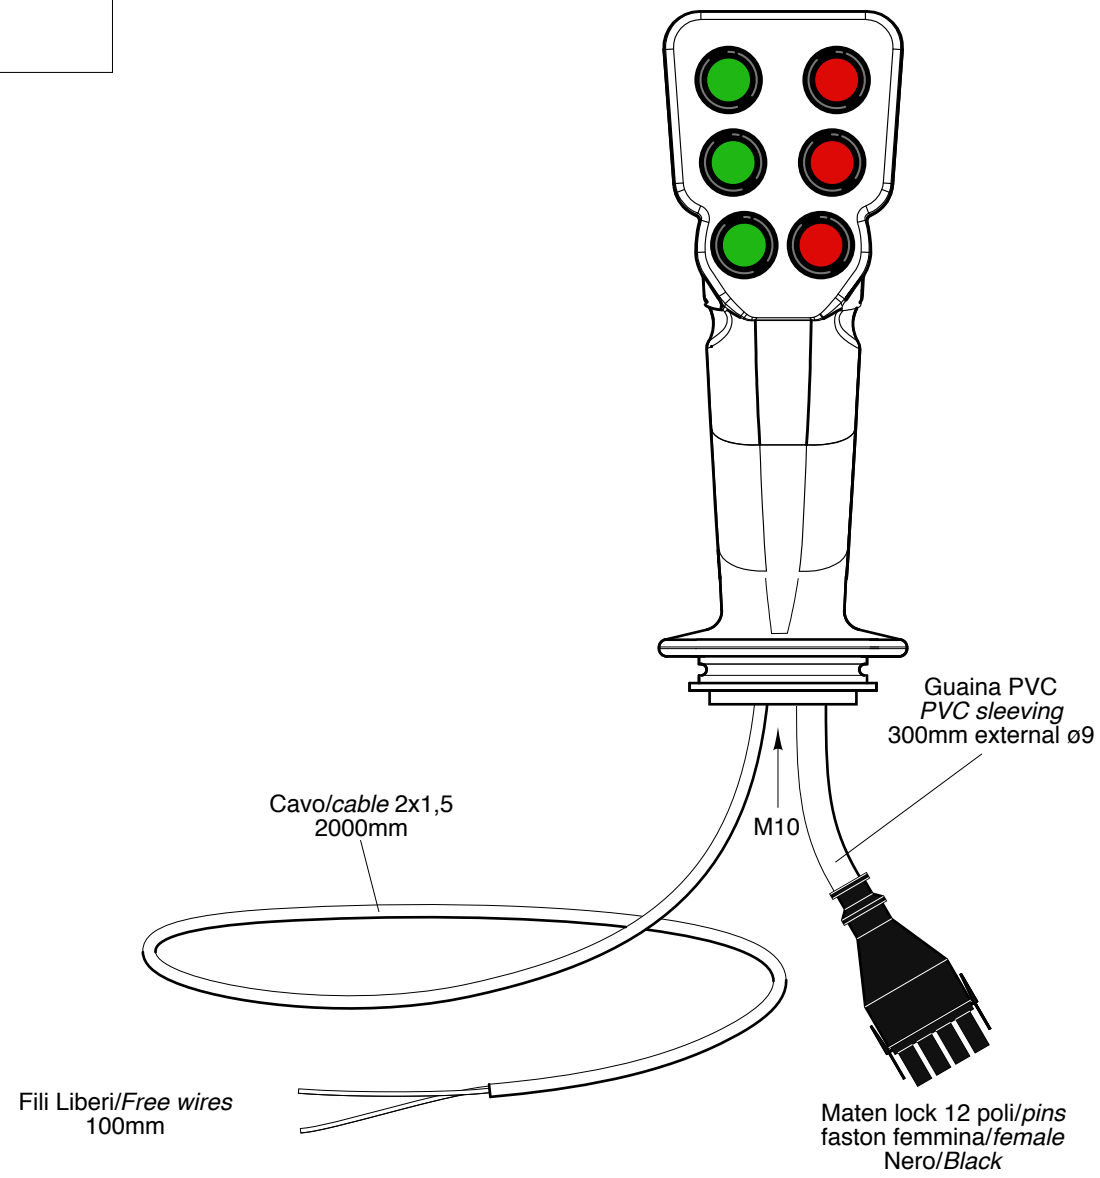

921239

770198

DA ORDINARE A PARTE  
TO ORDER SEPARATELY

DA ORDINARE A PARTE  
TO ORDER SEPARATELY

- 919049-3,0 (3000mm)
- 919049-5,0 (5000mm)
- 919049-7,0 (7000mm)
- 919049-9,0 (9000mm)

DATA	MODIFICA	Nome	DATA	MODIFICA	Nome

Salvarani

JOYSTICK 6 PULSANTI/BUTTONS

Rif.Cod. \_\_\_\_\_

Cod. 921239

CARTELLA\_ S.T.\_JOYSTICK

DATA 03/08/2020

QUESTO DISEGNO E' DI NOSTRA PROPRIETA', PERTANTO SENZA NOSTRA AUTORIZZAZIONE NE E' VIETATA LA RIPRODUZIONE E LA COMUNICAZIONE A TERZI, IN TERMINI DI LEGGE.  
THIS DRAWING IS OF OUR OWNERSHIP, THEREFORE WITHOUT OUR AUTHORIZATION THE REPRODUCTION AND THE COMMUNICATION TO THIRDS PARTY ARE PROHIBITED, IN TERMS OF LAW.