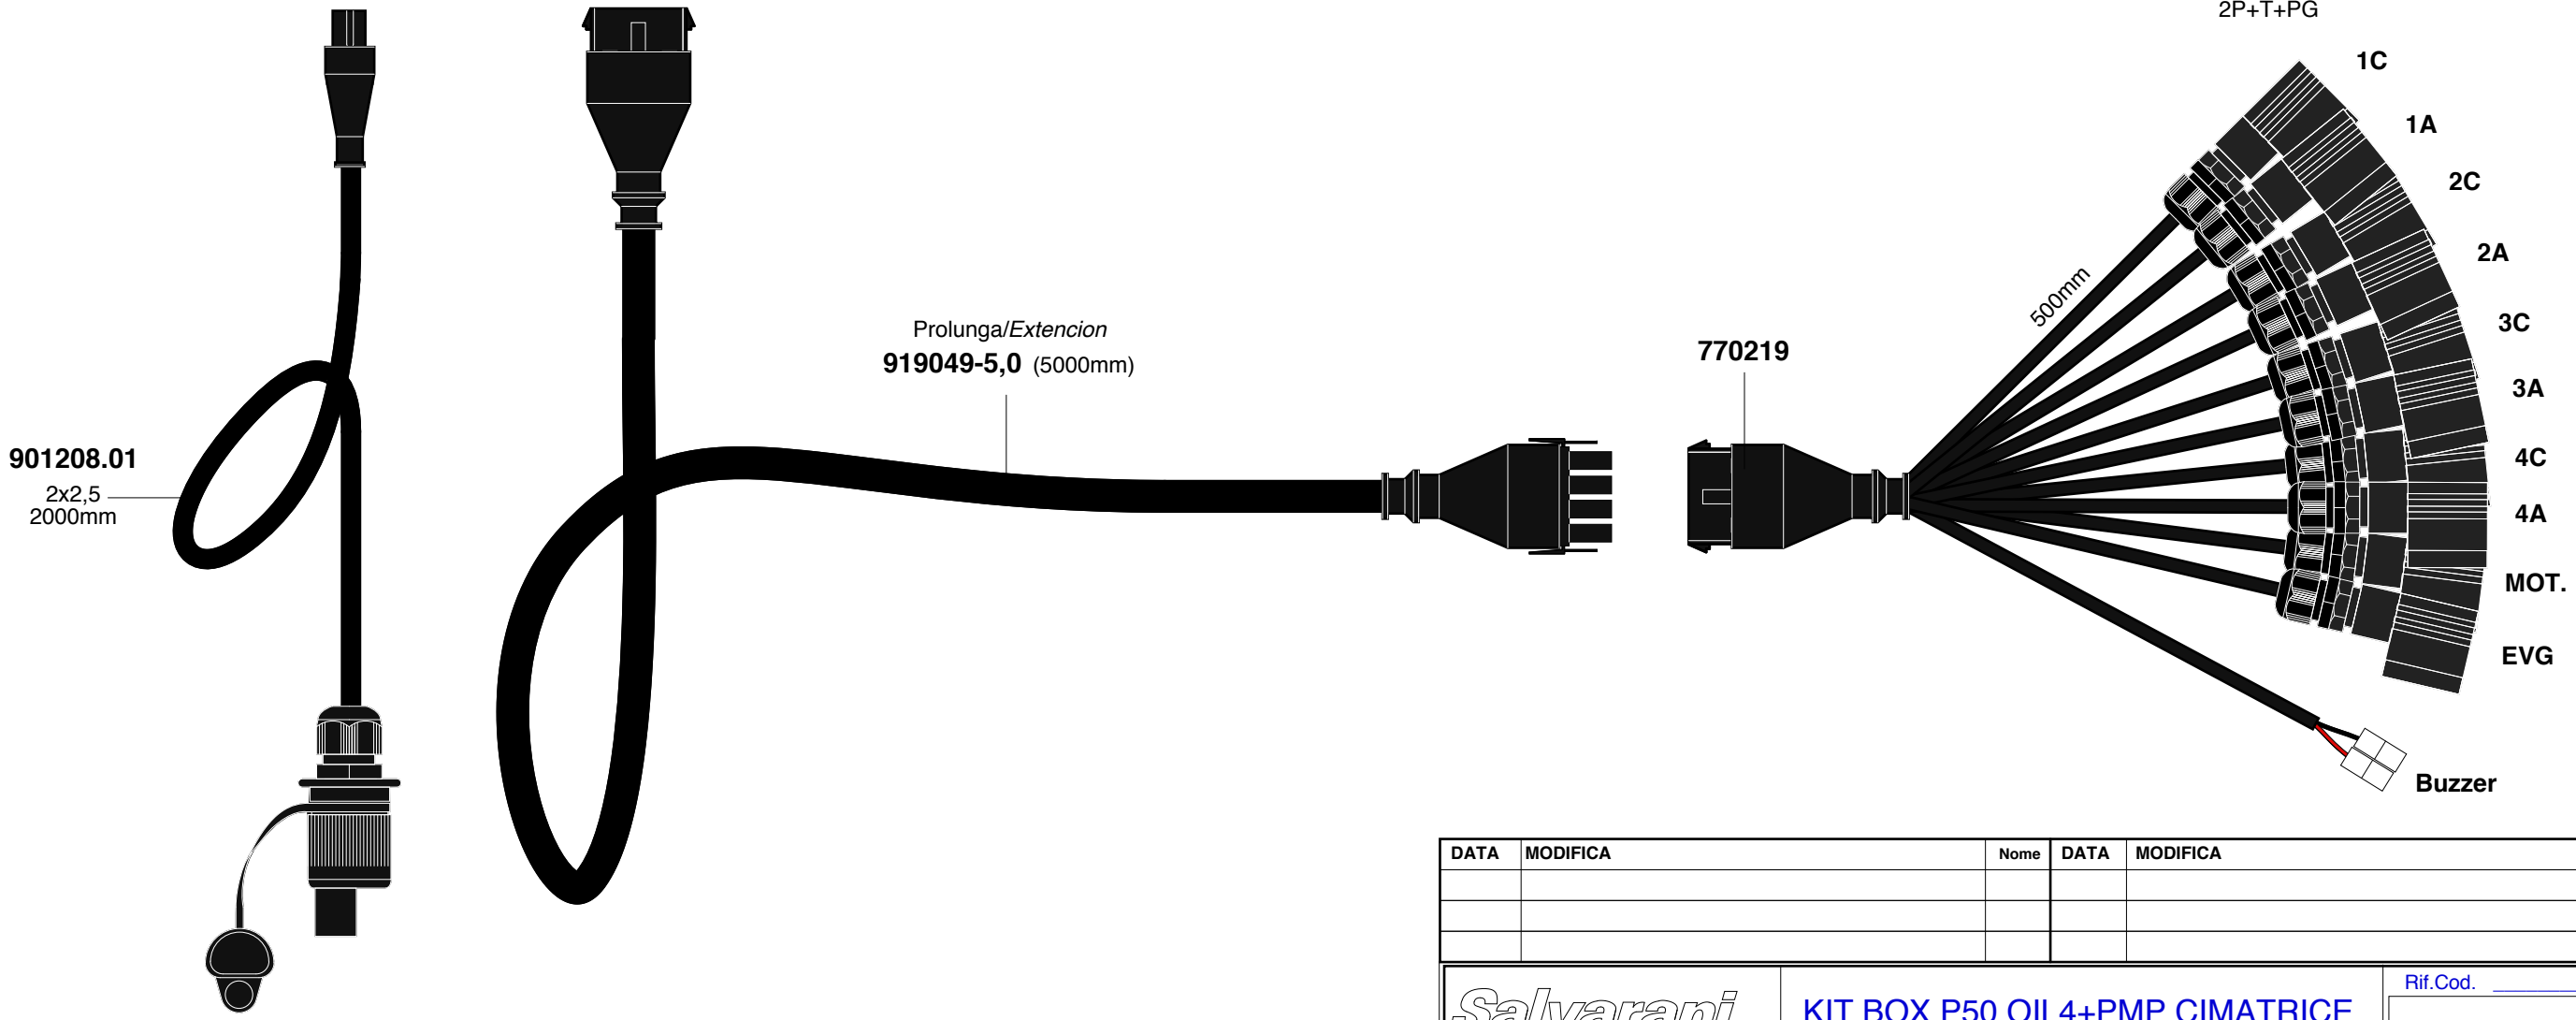

150mm — 150mm

Conn. 2 poli/pins faston maschio/male

Maten lock 12 poli/pins faston femmina/female Nero/Black

DATA	MODIFICA	Nome	DATA	MODIFICA	Nome

Salvarani **KIT BOX P50 OIL4+PMP CIMATRICE** Rif.Cod. _____