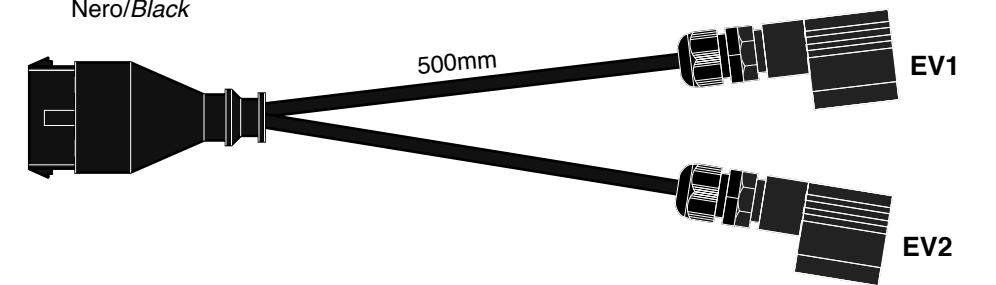

911224

901208.01
2x2,5
2000mm

150mm

150mm

Conn. 2 poli/pins
faston maschio/male

Maten lock 12 poli/pins
faston femmina/female
Nero/Black

OPTIONAL

Maten lock 12 poli/pins
faston maschio/male
Nero/Black

- 919049-3,0 (3000mm)
- 919049-5,0 (5000mm)
- 919049-7,0 (7000mm)
- 919049-9,0 (9000mm)

770201

N° 2 conn. C18

BL-400504

Maten lock 12 poli/pins
faston femmina/female
Nero/Black

Maten lock 12 poli/pins
faston maschio/male
Nero/Black

500mm

EV1

EV2

DATA	MODIFICA	Nome	DATA	MODIFICA	Nome
25/05/21	Tolto Cicalino dagli optional	Manghi			

Salvarani

BOX P50S OIL 2 ON/OFF

Rif.Cod. _____

Cod. 911224