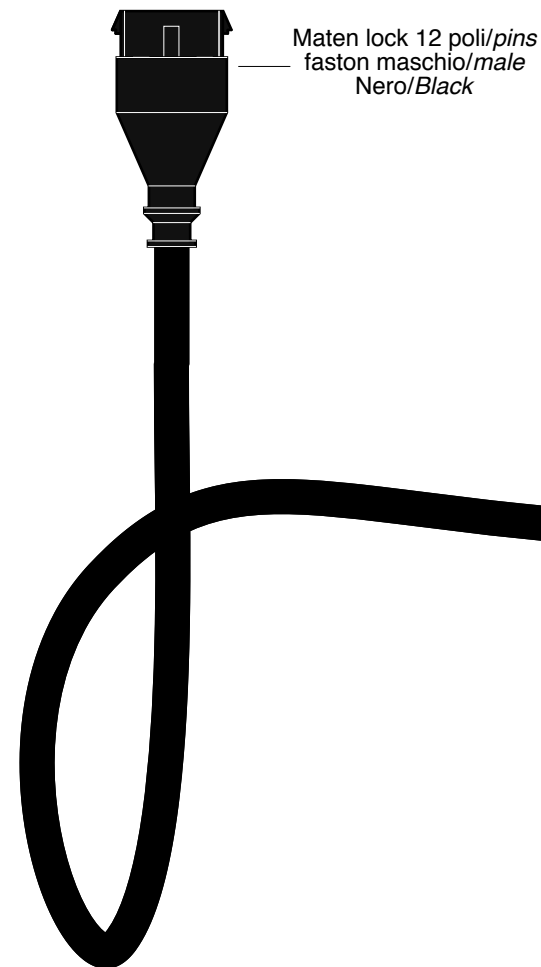

911224

901208.01
2x2,5
2000mm

150mm

150mm

Conn. 2 poli/pins
faston maschio/male

Maten lock 12 poli/pins
faston femmina/female
Nero/Black

OPTIONAL

Maten lock 12 poli/pins
faston maschio/male
Nero/Black

- 919049-3,0 (3000mm)
- 919049-5,0 (5000mm)
- 919049-7,0 (7000mm)
- 919049-9,0 (9000mm)

770201

N° 2 conn. C18

BL-400504

Maten lock 12 poli/pins
faston femmina/female
Nero/Black

Maten lock 12 poli/pins
faston maschio/male
Nero/Black