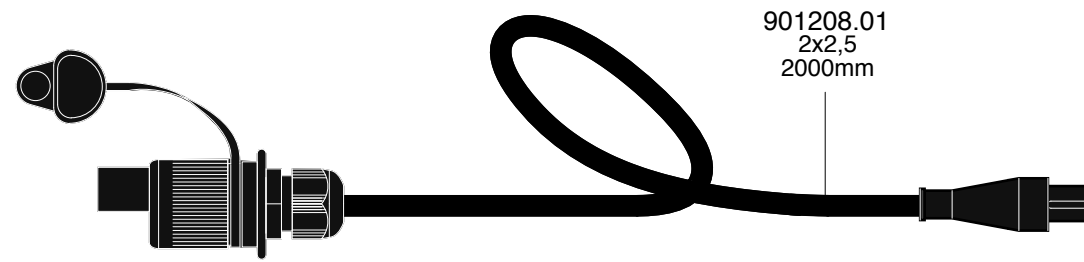

911224

901208.01
2x2,5
2000mm

150mm

150mm

Conn. 2 poli/pins
faston maschio/male

Maten lock 12 poli/pins
faston femmina/female
Nero/Black

OPTIONAL

Maten lock 12 poli/pins
faston maschio/male
Nero/Black

- 919049-3,0 (3000mm)
- 919049-5,0 (5000mm)
- 919049-7,0 (7000mm)
- 919049-9,0 (9000mm)

770201

N° 2 conn. C18

BL-400504

Maten lock 12 poli/pins
faston femmina/female
Nero/Black

Maten lock 12 poli/pins
faston maschio/male
Nero/Black

500mm

EV1

EV2

DATA	MODIFICA	Nome	DATA	MODIFICA	Nome
25/05/21	Tolto Cicalino dagli optional	Manghi			

Salvarani

BOX P50S OIL 2 ON/OFF

Rif.Cod. _____

Cod. 911224