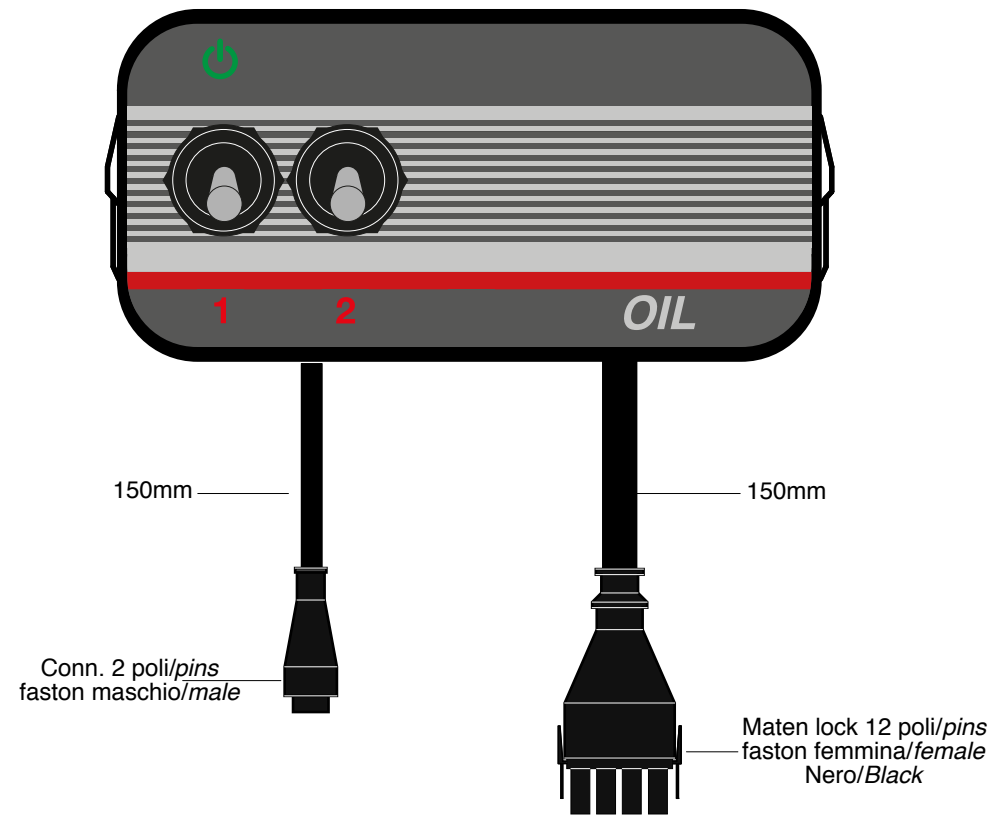

911224

901208.01
2x2,5
2000mm

150mm

150mm

Conn. 2 poli/pins
faston maschio/male

Maten lock 12 poli/pins
faston femmina/female
Nero/Black

OPTIONAL

Maten lock 12 poli/pins
faston maschio/male
Nero/Black

- 919049-3,0 (3000mm)
- 919049-5,0 (5000mm)
- 919049-7,0 (7000mm)
- 919049-9,0 (9000mm)

770201

N° 2 conn. C18

BL-400504

Maten lock 12 poli/pins
faston femmina/female
Nero/Black

Maten lock 12 poli/pins
faston maschio/male
Nero/Black

500mm

EV1

EV2

DATA	MODIFICA	Nome	DATA	MODIFICA	Nome
25/05/21	Tolto Cicalino dagli optional	Manghi			

Salvarani

BOX P50S OIL 2 ON/OFF

Rif.Cod. _____

Cod. 911224