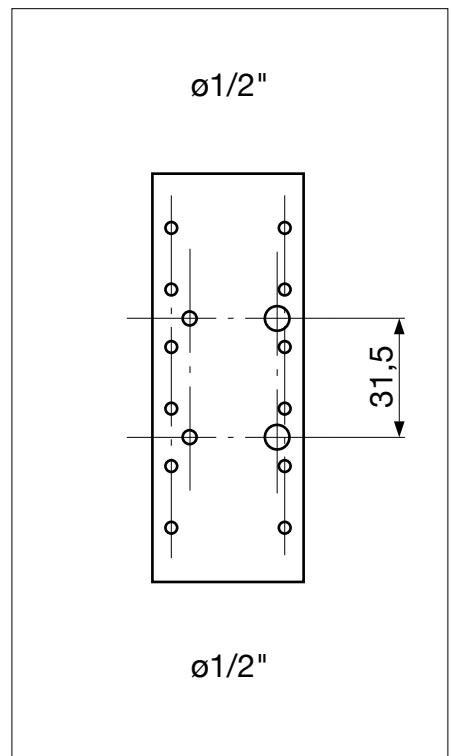

CODICE	EV	P MAX	FLOW MAX
920533	6	-	-
920533.01	3	-	-
920533.02	2	-	-

18/02/2016	Aggiunto piastra di bloccaggio 920029 + viti 100147	Ferrari		
07/02/2020	Indicato quote ingombro massimo	Mori		

*Salvarani*

**DISTRIBUTORE POMPA 1 VALVOLE  
REGOLATORE DI PRESSIONE**

Rif.Cod. \_\_\_\_\_  
**Cod. 920533.03**

CARTELLA\_ S.T.\_CODIFICATI

DATA 12/01/2010

QUESTO DISEGNO E' DI NOSTRA PROPRIETA', PERTANTO SENZA NOSTRA AUTORIZZAZIONE NE E' VIETATA LA RIPRODUZIONE E LA COMUNICAZIONE A TERZI, IN TERMINI DI LEGGE.  
THIS DRAWING IS OF OUR OWNERSHIP, THEREFORE WITHOUT OUR AUTHORIZATION THE REPRODUCTION AND THE COMMUNICATION TO THIRDS PARTY ARE PROHIBITED, IN TERMS OF LAW.