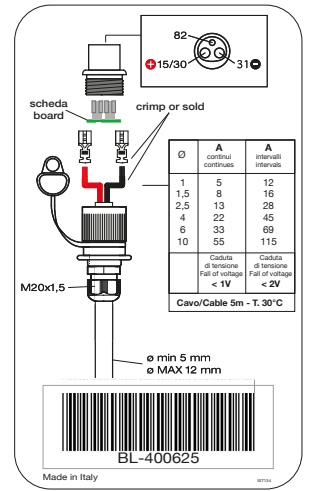

400625

700030

IST134

IST134_retro/back

N.B.: INSERIRE LA SPINA ALL'INTERNO DEL BLISTER COME IN FIGURA
N.B. : INSERT THE PLUG INSIDE THE BLISTER AS IN FIGURE

DATA	MODIFICA	Nome	DATA	MODIFICA	Nome

Salvarani

SPINA 3 POLI 25A 12V LED Rosso /Verde
PLUG 3 POLES 25A 12V LED Red / Green

Rif.Cod. _____

Cod. BL-400625

CARTELLA_S.T._CODIFICATI

DATA 22/05/2018

QUESTO DISEGNO E' DI NOSTRA PROPRIETA', PERTANTO SENZA NOSTRA AUTORIZZAZIONE NE E' VIETATA LA RIPRODUZIONE E LA COMUNICAZIONE A TERZI, IN TERMINI DI LEGGE.
 THIS DRAWING IS OF OUR OWNERSHIP, THEREFORE WITHOUT OUR AUTHORIZATION THE REPRODUCTION AND THE COMMUNICATION TO THIRDS PARTY ARE PROHIBITED, IN TERMS OF LAW.