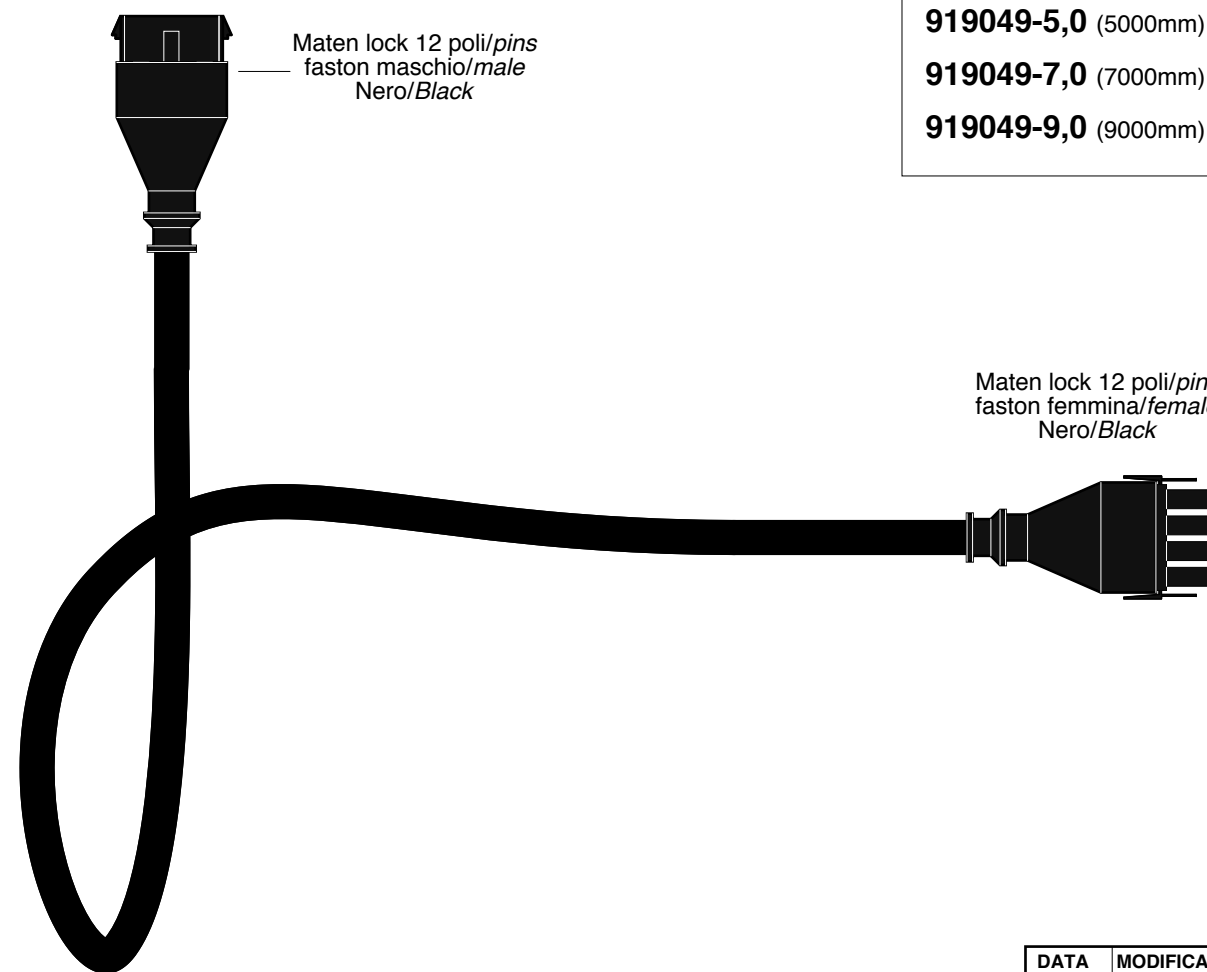

911331

901208.01
2x2,5
2000mm

150mm

150mm

Conn. 2 poli/pins
faston maschio/male

Maten lock 12 poli/pins
faston femmina/female
Nero/Black

OPTIONAL

405516

BL-400504

Maten lock 12 poli/pins
faston maschio/male
Nero/Black

Maten lock 12 poli/pins
faston femmina/female
Nero/Black

- 919049-3,0 (3000mm)
- 919049-5,0 (5000mm)
- 919049-7,0 (7000mm)
- 919049-9,0 (9000mm)

770198

Maten lock 12 poli/pins
faston maschio/male
Nero/Black

500mm

Buzzer

1A

1C

2A

2C

3A

3C

EVG

DATA	MODIFICA	Nome	DATA	MODIFICA	Nome

Salvarani

BOX P50S OIL 3

Rif.Cod. _____

Cod. 911331