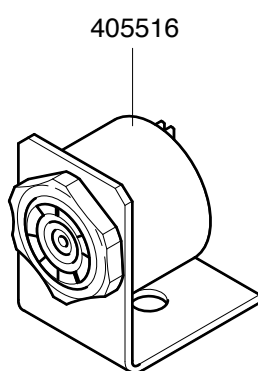

911331

901208.01
2x2,5
2000mm

150mm

150mm

Conn. 2 poli/pins
faston maschio/male

Maten lock 12 poli/pins
faston femmina/female
Nero/Black

OPTIONAL

405516

BL-400504

Maten lock 12 poli/pins
faston maschio/male
Nero/Black

Maten lock 12 poli/pins
faston femmina/female
Nero/Black

- 919049-3,0 (3000mm)
- 919049-5,0 (5000mm)
- 919049-7,0 (7000mm)
- 919049-9,0 (9000mm)

770198

Maten lock 12 poli/pins
faston maschio/male
Nero/Black

500mm

Buzzer

1A

1C

2A

2C

3A

3C

EVG

DATA	MODIFICA	Nome	DATA	MODIFICA	Nome

Salvarani

BOX P50S OIL 3

Rif.Cod. _____

Cod. 911331