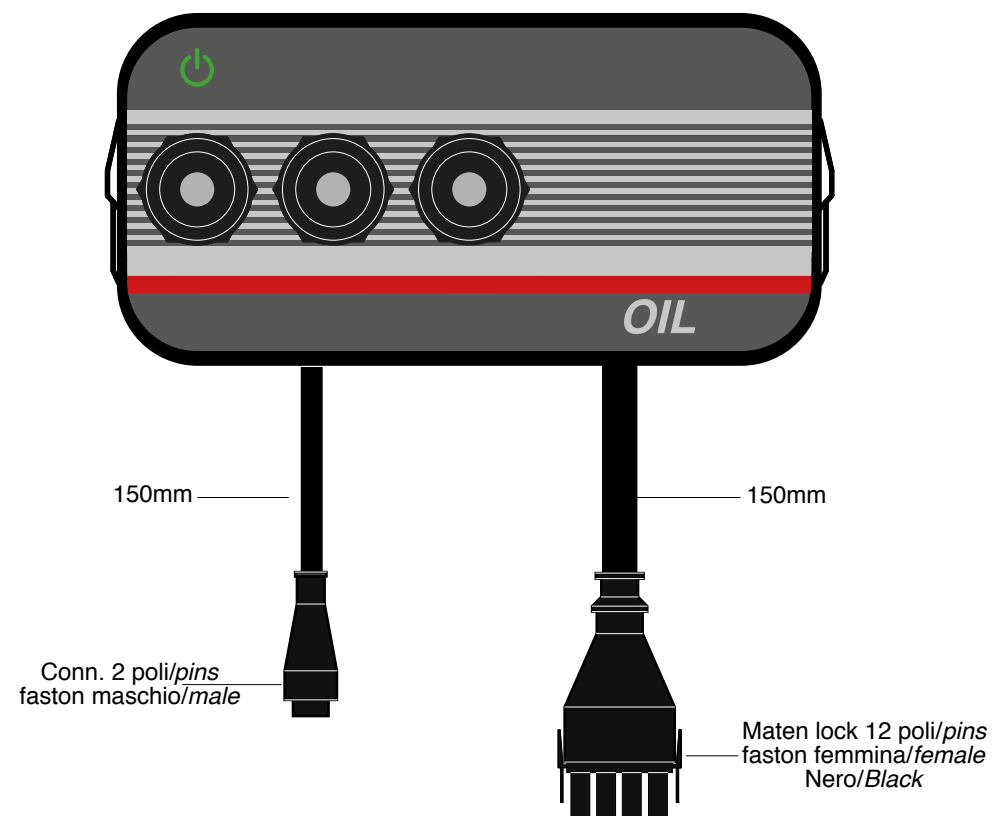

911331

901208.01
2x2,5
2000mm

150mm

150mm

Conn. 2 poli/pins
faston maschio/male

Maten lock 12 poli/pins
faston femmina/female
Nero/Black

OPTIONAL

405516

BL-400504

Maten lock 12 poli/pins
faston maschio/male
Nero/Black

Maten lock 12 poli/pins
faston femmina/female
Nero/Black

- 919049-3,0 (3000mm)
- 919049-5,0 (5000mm)
- 919049-7,0 (7000mm)
- 919049-9,0 (9000mm)

770198

Maten lock 12 poli/pins
faston maschio/male
Nero/Black

500mm

Buzzer

1A

1C

2A

2C

3A

3C

EVG

DATA	MODIFICA	Nome	DATA	MODIFICA	Nome

Salvarani

BOX P50S OIL 3

Rif.Cod. _____

Cod. 911331