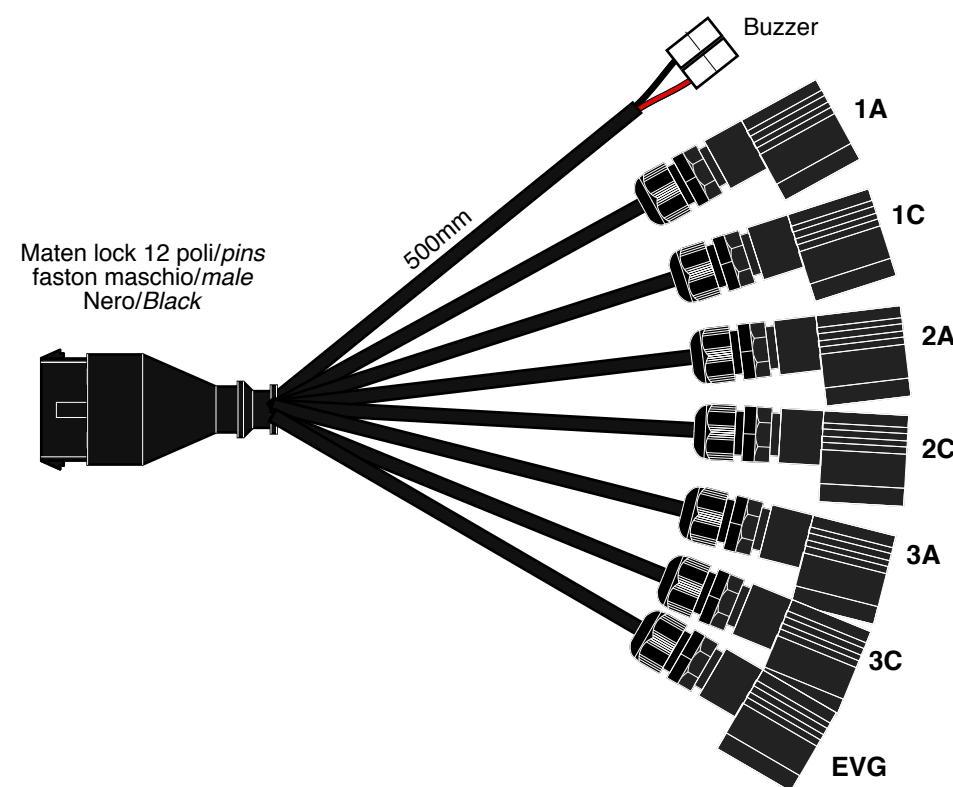

911331

901208.01
2x2,5
2000mm

150mm

150mm

Conn. 2 poli/pins
faston maschio/male

Maten lock 12 poli/pins
faston femmina/female
Nero/Black

OPTIONAL

405516

BL-400504

Maten lock 12 poli/pins
faston maschio/male
Nero/Black

Maten lock 12 poli/pins
faston femmina/female
Nero/Black

- 919049-3,0 (3000mm)
- 919049-5,0 (5000mm)
- 919049-7,0 (7000mm)
- 919049-9,0 (9000mm)

770198

Maten lock 12 poli/pins
faston maschio/male
Nero/Black

500mm

Buzzer

1A

1C

2A

2C

3A

3C

EVG

DATA	MODIFICA	Nome	DATA	MODIFICA	Nome

Salvarani

BOX P50S OIL 3

Rif.Cod. _____

Cod. 911331