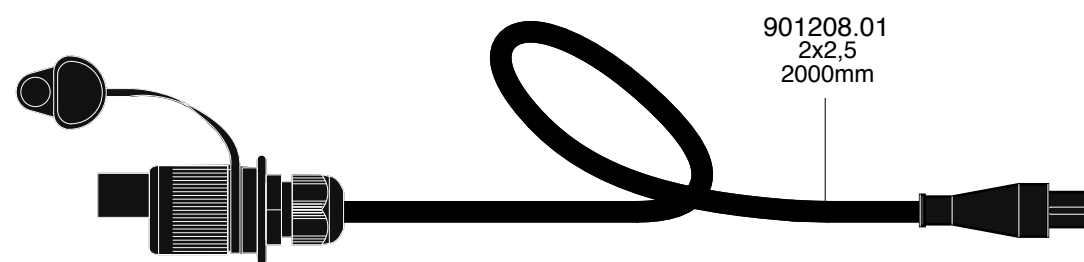

911331

901208.01
2x2,5
2000mm

150mm

150mm

Conn. 2 poli/pins
faston maschio/male

Maten lock 12 poli/pins
faston femmina/female
Nero/Black

OPTIONAL

405516

BL-400504

Maten lock 12 poli/pins
faston maschio/male
Nero/Black

Maten lock 12 poli/pins
faston femmina/female
Nero/Black

- 919049-3,0 (3000mm)
- 919049-5,0 (5000mm)
- 919049-7,0 (7000mm)
- 919049-9,0 (9000mm)

770198

Maten lock 12 poli/pins
faston maschio/male
Nero/Black

500mm

Buzzer

1A

1C

2A

2C

3A

3C

EVG

DATA	MODIFICA	Nome	DATA	MODIFICA	Nome

Salvarani

BOX P50S OIL 3

Rif.Cod. _____

Cod. 911331