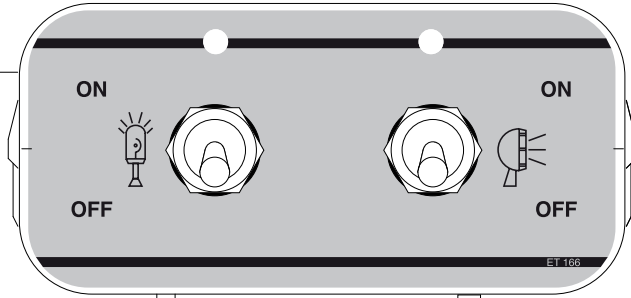

906109-A

Fuse Fuse

150mm

150mm.

Conn. 2 poli
M.p.F.
+ 406305

Conn. Deutsch
6 poli/poles M.p.F.
+ cuffia/cup

901703

SPINA
25 A

Conn. Deutsch
6 poli/poles F.p.M.
+ cuffia/cup

906109-B
Cavo 15 mt.
8x1

Cavo/cable
15000mm 8x1

Sguainatura
uncovering zone
70mm

Optional

BL-400504

DATA	MODIFICA	Nome	DATA	MODIFICA	Nome
11/11/15	CREATO DUE CODICI 906109-A e 906109-B	ROSSI			
20/11/20	BL-400504 diventa OPTIONAL				