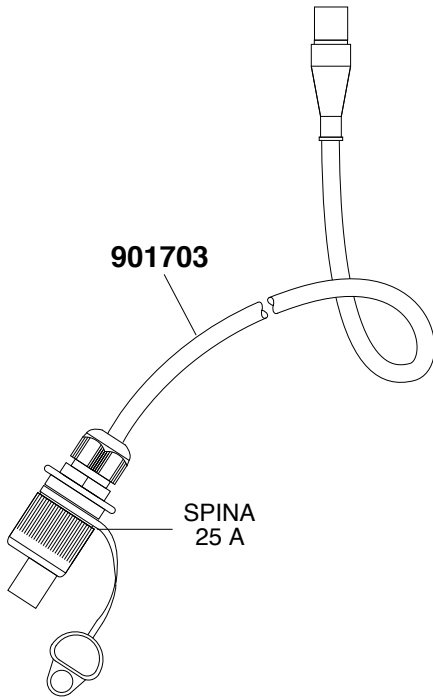

906109-A

Fuse Fuse

150mm

150mm.

Conn. 2 poli
M.p.F.
+ 406305

Conn. Deutsch
6 poli/poles M.p.F.
+ cuffia/cup

901703

SPINA
25 A

Conn. Deutsch
6 poli/poles F.p.M.
+ cuffia/cup

906109-B
Cavo 15 mt.
8x1

Cavo/cable
15000mm 8x1

Sguainatura
uncovering zone
70mm

Optional

BL-400504

DATA	MODIFICA	Nome	DATA	MODIFICA	Nome
11/11/15	CREATO DUE CODICI 906109-A e 906109-B	ROSSI			
20/11/20	BL-400504 diventa OPTIONAL				