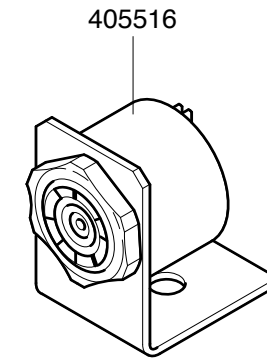

911735

ET567

150mm

ITT 24 poli/pins
faston femmina/female
Nero/Black

OPTIONAL

760402

BL-400504

770210

DA ORDINARE A PARTE
TO ORDER SEPARATELY

N° 15 conn. C18

- 919118-3,0 (3000mm)
- 919118-5,0 (5000mm)
- 919118-7,0 (7000mm)
- 919118-9,0 (9000mm)

ITT 24 poli/pins
faston maschio/male
Nero/Black

DA ORDINARE A PARTE
TO ORDER SEPARATELY

ITT 24 poli/pins
faston femmina/female
Nero/Black

ITT 24 poli/pins
faston maschio/male
Nero/Black

- EVG
- 1A
- 1C
- 2A
- 2C
- 3A
- 3C
- 4A
- 4C
- 5A
- 5C
- 6A
- 6C
- 7A
- 7C

DATA	MODIFICA	Nome	DATA	MODIFICA	Nome
07/07/20	Aggiornato OPTIONAL	Mori			
20/11/20	Aggiunto 760402 come optional	PG			
30/03/23	Agg. strisce ET567_901208.01 optional_919016 standar	PG			