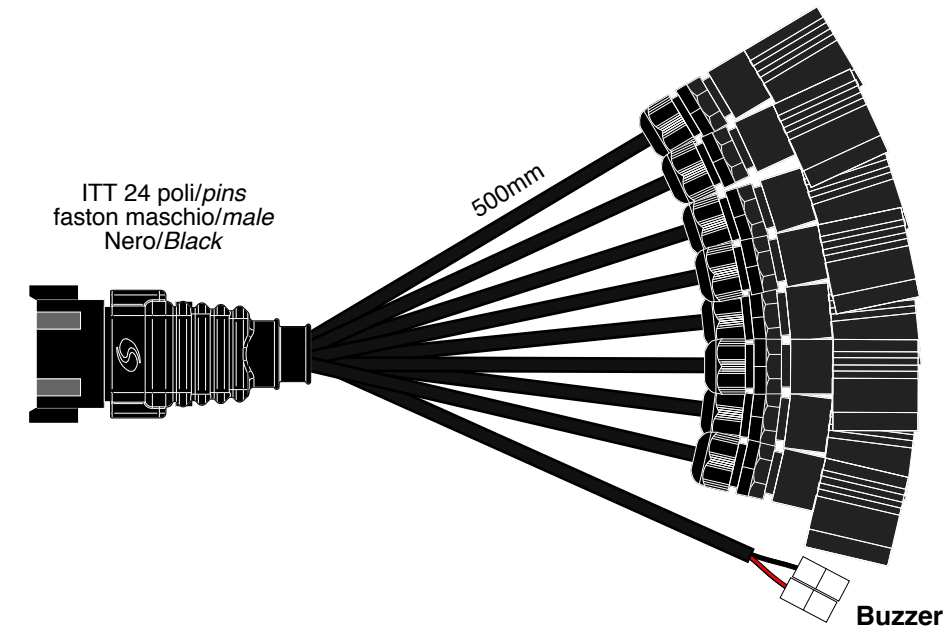

911735

ET567

150mm

ITT 24 poli/pins
faston femmina/female
Nero/Black

OPTIONAL

760402

BL-400504

770210

DA ORDINARE A PARTE
TO ORDER SEPARATELY

N° 15 conn. C18

- 919118-3,0 (3000mm)
- 919118-5,0 (5000mm)
- 919118-7,0 (7000mm)
- 919118-9,0 (9000mm)

ITT 24 poli/pins
faston maschio/male
Nero/Black

DA ORDINARE A PARTE
TO ORDER SEPARATELY

ITT 24 poli/pins
faston femmina/female
Nero/Black

ITT 24 poli/pins
faston maschio/male
Nero/Black

- EVG
- 1A
- 1C
- 2A
- 2C
- 3A
- 3C
- 4A
- 4C
- 5A
- 5C
- 6A
- 6C
- 7A
- 7C

DATA	MODIFICA	Nome	DATA	MODIFICA	Nome
07/07/20	Aggiornato OPTIONAL	Mori			
20/11/20	Aggiunto 760402 come optional	PG			
30/03/23	Agg. strisce ET567_901208.01 optional_919016 standar	PG			