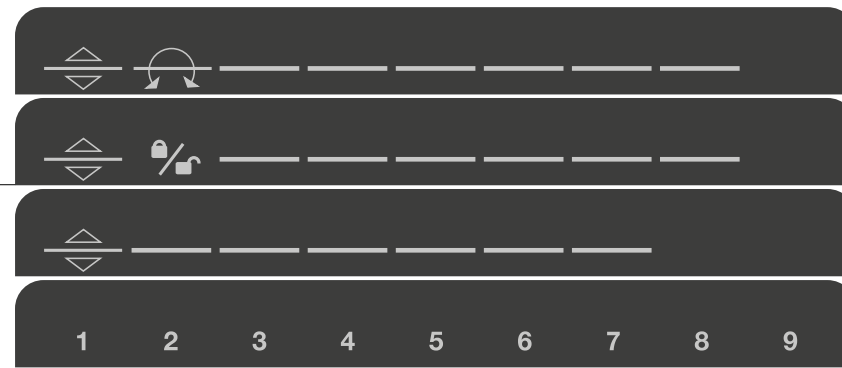

911735

ET567

150mm

ITT 24 poli/pins
faston femmina/female
Nero/Black

OPTIONAL

760402

BL-400504

770210

DA ORDINARE A PARTE
TO ORDER SEPARATELY

N° 15 conn. C18

- 919118-3,0 (3000mm)
- 919118-5,0 (5000mm)
- 919118-7,0 (7000mm)
- 919118-9,0 (9000mm)

ITT 24 poli/pins
faston maschio/male
Nero/Black

DA ORDINARE A PARTE
TO ORDER SEPARATELY

ITT 24 poli/pins
faston femmina/female
Nero/Black

ITT 24 poli/pins
faston maschio/male
Nero/Black

- EVG
- 1A
- 1C
- 2A
- 2C
- 3A
- 3C
- 4A
- 4C
- 5A
- 5C
- 6A
- 6C
- 7A
- 7C

DATA	MODIFICA	Nome	DATA	MODIFICA	Nome
07/07/20	Aggiornato OPTIONAL	Mori			
20/11/20	Aggiunto 760402 come optional	PG			
30/03/23	Agg. strisce ET567_901208.01 optional_919016 standar	PG			