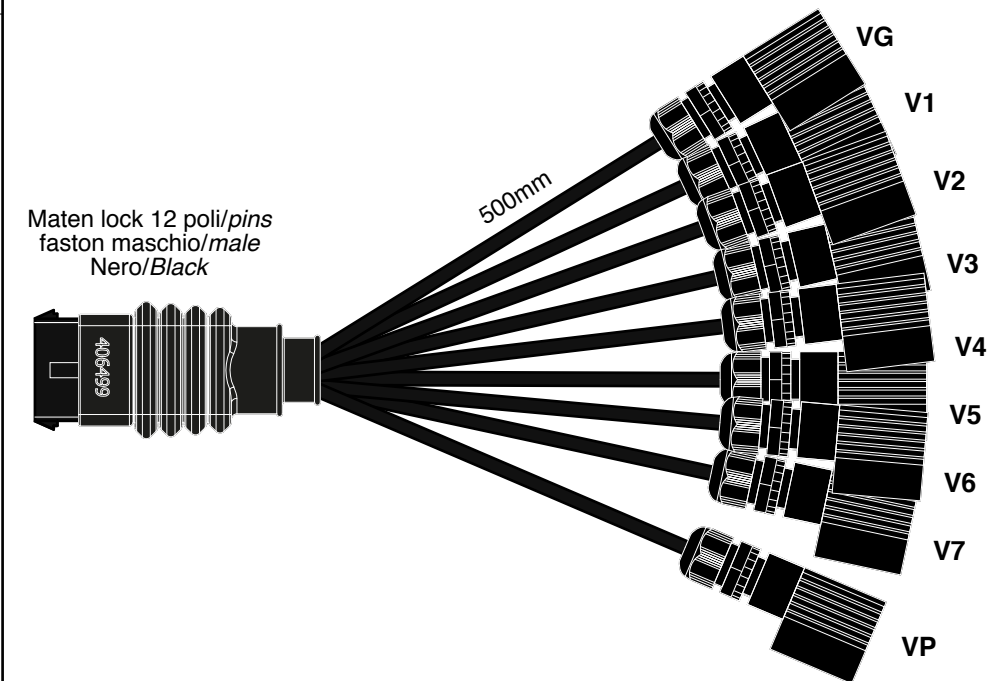

910716

770205

N° 8 conn. C18
N° 1 conn. C11_2 Fili

OPTIONAL

760402

919016

BL-400504

- 919049-3,0 (3000mm)
- 919049-5,0 (5000mm)
- 919049-7,0 (7000mm)
- 919049-9,0 (9000mm)

DA ORDINARE A PARTE
TO ORDER SEPARATELY

770206

N° 8 conn. C11_3 Fili
N° 1 conn. C11_2 Fili

DA ORDINARE A PARTE
TO ORDER SEPARATELY

DATA	MODIFICA	Nome	DATA	MODIFICA	Nome
30/06/20	Aggiunto 760382	Davide			
27/05/21	Aggiornato cuffia nei terminali	Davide			