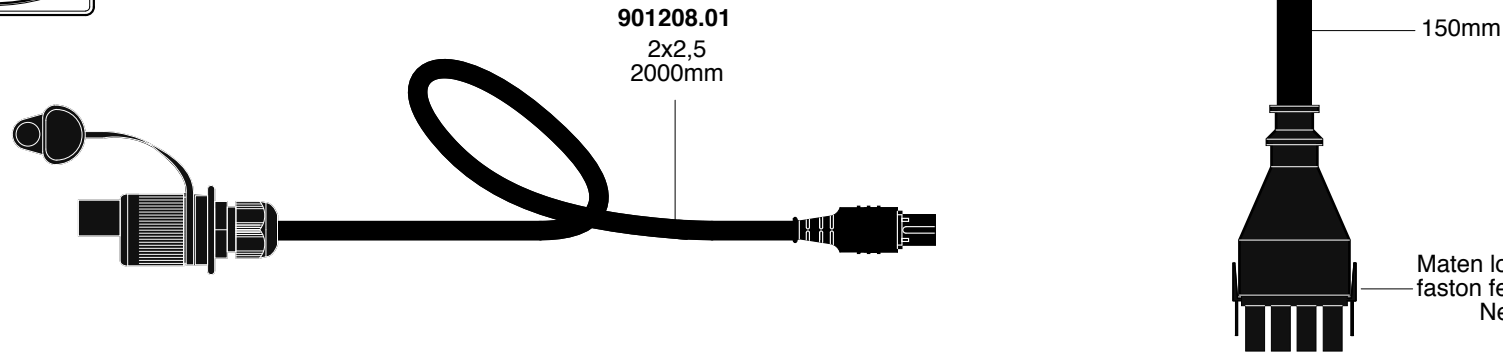

910716

770205

N° 8 conn. C18
N° 1 conn. C11_2 Fili

OPTIONAL

760402

919016

BL-400504

- 919049-3,0 (3000mm)
- 919049-5,0 (5000mm)
- 919049-7,0 (7000mm)
- 919049-9,0 (9000mm)

DA ORDINARE A PARTE
TO ORDER SEPARATELY

770206

N° 8 conn. C11_3 Fili
N° 1 conn. C11_2 Fili

DA ORDINARE A PARTE
TO ORDER SEPARATELY

DATA	MODIFICA	Nome	DATA	MODIFICA	Nome
30/06/20	Aggiunto 760382	Davide			
27/05/21	Aggiornato cuffia nei terminali	Davide			