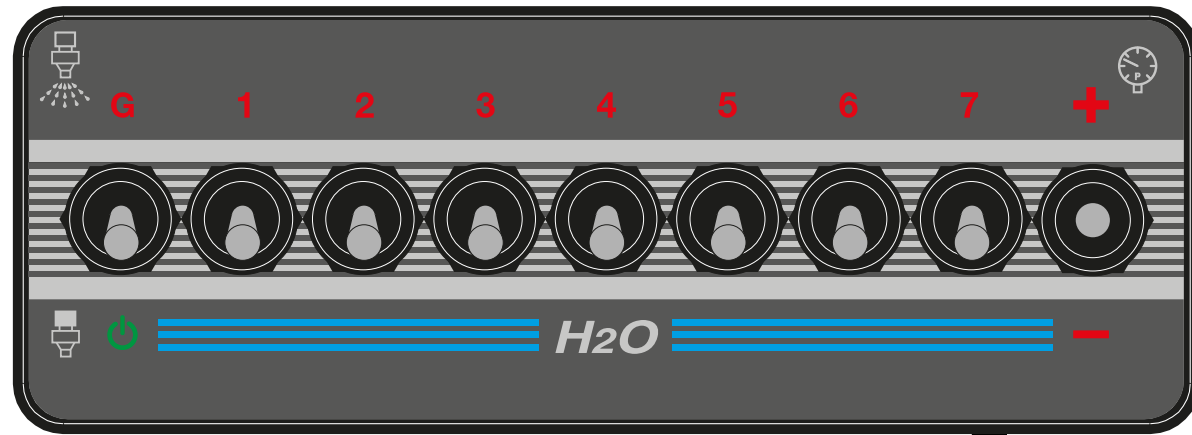

910716

770205

N° 8 conn. C18
N° 1 conn. C11_2 Fili

OPTIONAL

760402

919016

BL-400504

- 919049-3,0 (3000mm)
- 919049-5,0 (5000mm)
- 919049-7,0 (7000mm)
- 919049-9,0 (9000mm)

DA ORDINARE A PARTE
TO ORDER SEPARATELY

770206

N° 8 conn. C11_3 Fili
N° 1 conn. C11_2 Fili

DA ORDINARE A PARTE
TO ORDER SEPARATELY

DATA	MODIFICA	Nome	DATA	MODIFICA	Nome
30/06/20	Aggiunto 760382	Davide			
27/05/21	Aggiornato cuffia nei terminali	Davide			

Salvarani

BOX H2O P190 G-7-VP

Rif.Cod. _____

Cod. 910716

CARTELLA_ QUADRI ELETTRICI STANDARD_ BOX P190 H2O | DATA 11/02/2020

QUESTO DISEGNO E' DI NOSTRA PROPRIETA', PERTANTO SENZA NOSTRA AUTORIZZAZIONE NE E' VIETATA LA RIPRODUZIONE E LA COMUNICAZIONE A TERZI, IN TERMINI DI LEGGE.
THIS DRAWING IS OF OUR OWNERSHIP, THEREFORE WITHOUT OUR AUTHORIZATION THE REPRODUCTION AND THE COMMUNICATION TO THIRDS PARTY ARE PROHIBITED, IN TERMS OF LAW.