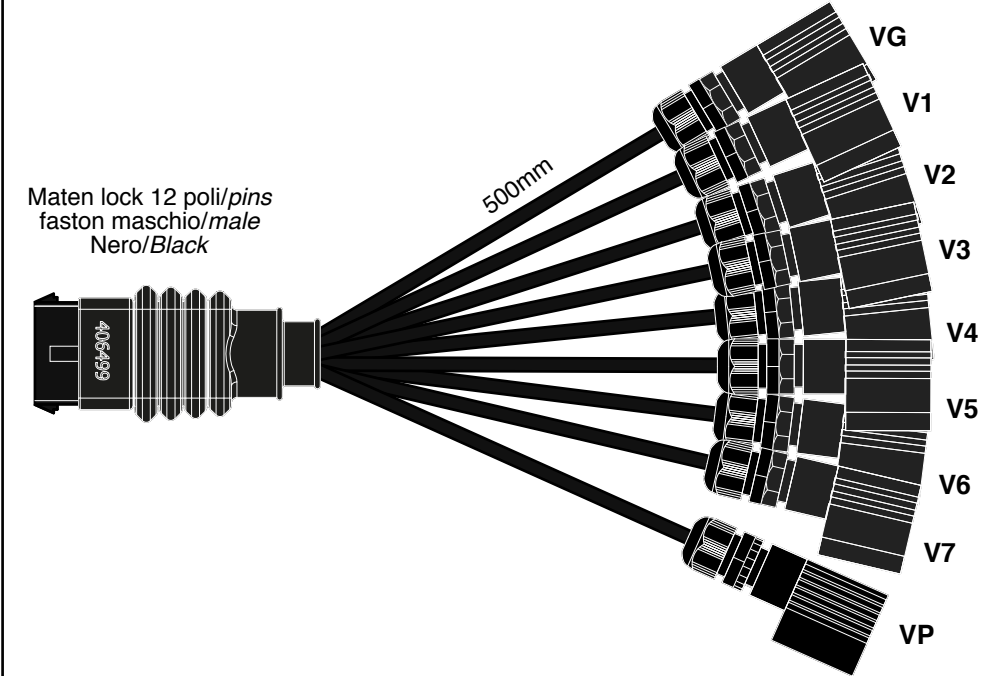

910716

770205

N° 8 conn. C18
N° 1 conn. C11_2 Fili

OPTIONAL

760402

919016

BL-400504

- 919049-3,0 (3000mm)
- 919049-5,0 (5000mm)
- 919049-7,0 (7000mm)
- 919049-9,0 (9000mm)

DA ORDINARE A PARTE
TO ORDER SEPARATELY

770206

N° 8 conn. C11_3 Fili
N° 1 conn. C11_2 Fili

DA ORDINARE A PARTE
TO ORDER SEPARATELY

DATA	MODIFICA	Nome	DATA	MODIFICA	Nome
30/06/20	Aggiunto 760382	Davide			
27/05/21	Aggiornato cuffia nei terminali	Davide			