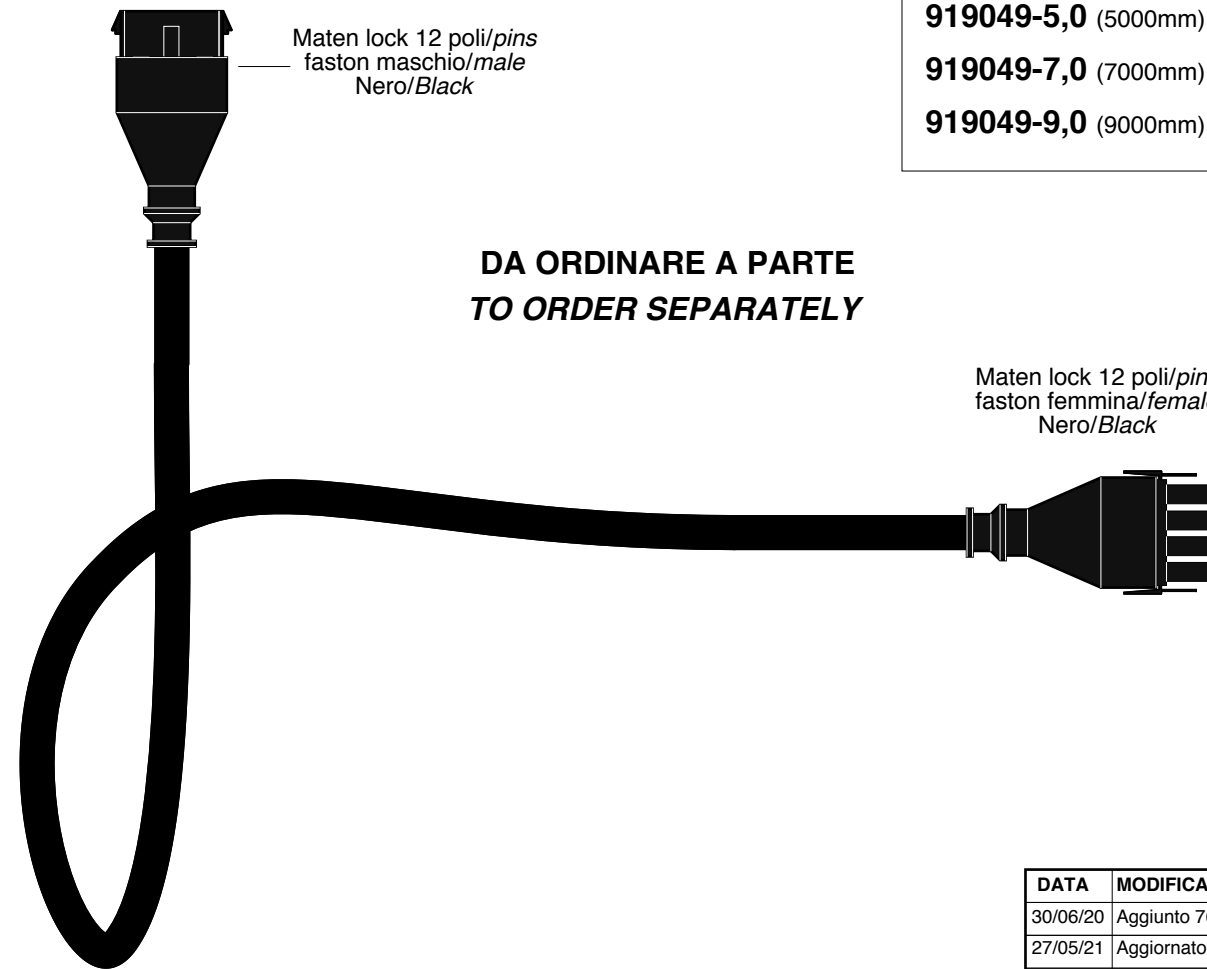

910716

770205

N° 8 conn. C18
N° 1 conn. C11_2 Fili

OPTIONAL

760402

919016

BL-400504

- 919049-3,0 (3000mm)
- 919049-5,0 (5000mm)
- 919049-7,0 (7000mm)
- 919049-9,0 (9000mm)

DA ORDINARE A PARTE
TO ORDER SEPARATELY

770206

N° 8 conn. C11_3 Fili
N° 1 conn. C11_2 Fili

DA ORDINARE A PARTE
TO ORDER SEPARATELY

DATA	MODIFICA	Nome	DATA	MODIFICA	Nome
30/06/20	Aggiunto 760382	Davide			
27/05/21	Aggiornato cuffia nei terminali	Davide			