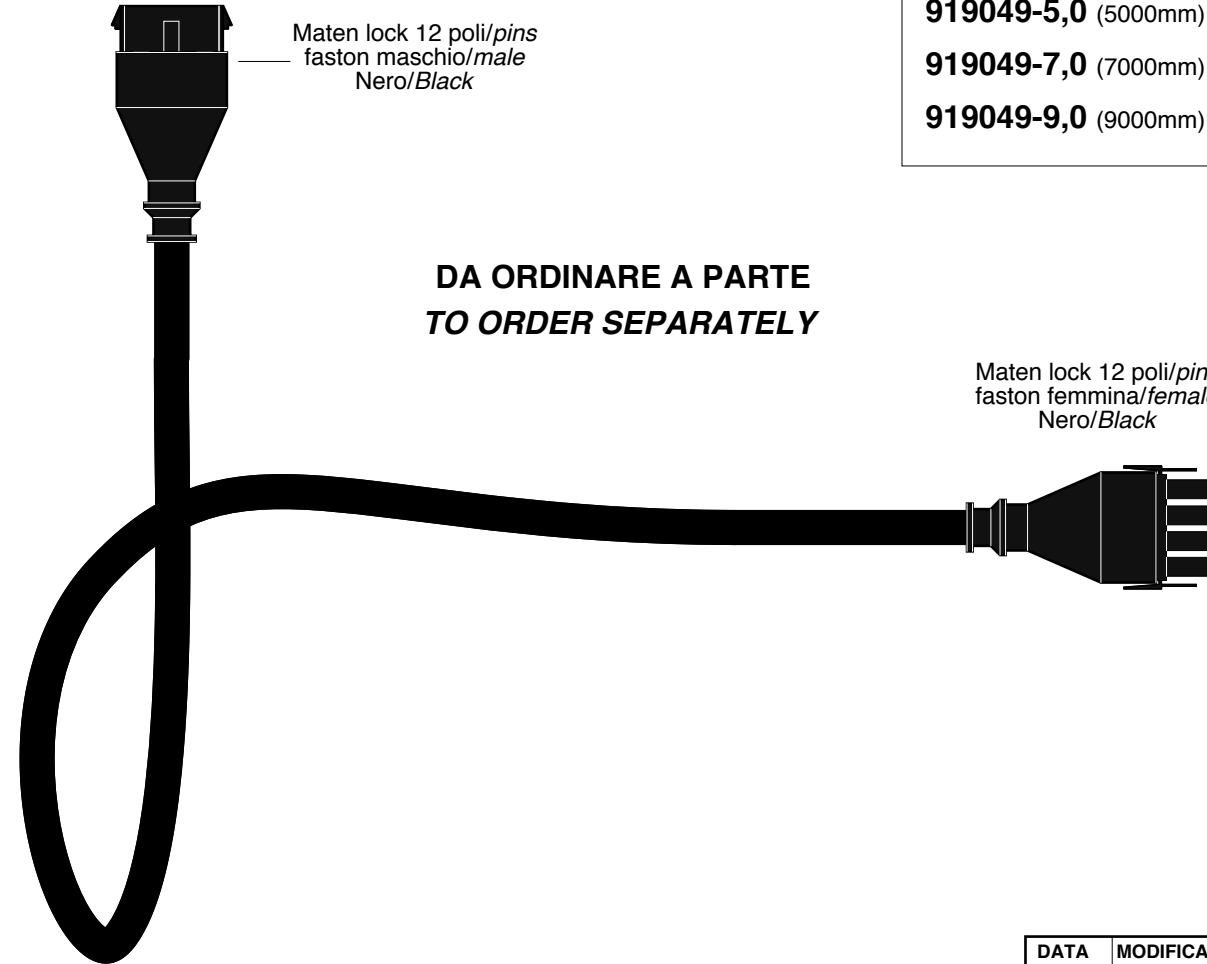

906449

Maten lock 12 poli/pins  
faston femmina/female  
Nero/Black

Optional

760418

901208.01  
2x2,5  
2000mm

BL-400504

Maten lock 12 poli/pins  
faston maschio/male  
Nero/Black

- 919049-3,0 (3000mm)
- 919049-5,0 (5000mm)
- 919049-7,0 (7000mm)
- 919049-9,0 (9000mm)

DA ORDINARE A PARTE  
TO ORDER SEPARATELY

Maten lock 12 poli/pins  
faston femmina/female  
Nero/Black

770241

DA ORDINARE A PARTE  
TO ORDER SEPARATELY

Maten lock 12 poli/pins  
faston maschio/male  
Nero/Black