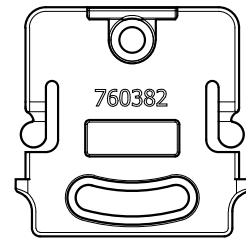

906449

Maten lock 12 poli/pins  
faston femmina/female  
Nero/Black

Optional

760418

901208.01  
2x2,5  
2000mm

BL-400504

Maten lock 12 poli/pins  
faston maschio/male  
Nero/Black

- 919049-3,0 (3000mm)
- 919049-5,0 (5000mm)
- 919049-7,0 (7000mm)
- 919049-9,0 (9000mm)

DA ORDINARE A PARTE  
TO ORDER SEPARATELY

Maten lock 12 poli/pins  
faston femmina/female  
Nero/Black

770241

DA ORDINARE A PARTE  
TO ORDER SEPARATELY

Maten lock 12 poli/pins  
faston maschio/male  
Nero/Black