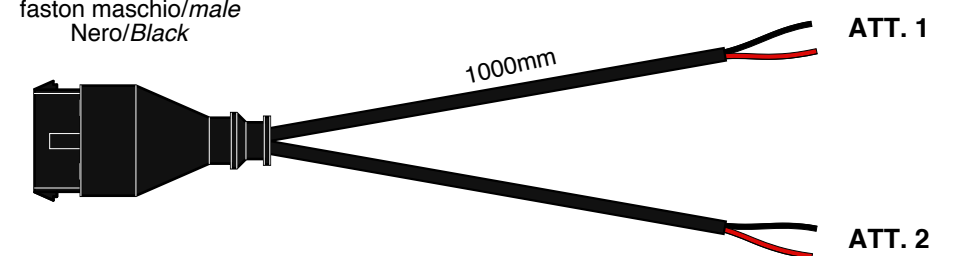

906449

Maten lock 12 poli/pins  
faston femmina/female  
Nero/Black

Optional

760418

901208.01  
2x2,5  
2000mm

BL-400504

Maten lock 12 poli/pins  
faston maschio/male  
Nero/Black

- 919049-3,0 (3000mm)
- 919049-5,0 (5000mm)
- 919049-7,0 (7000mm)
- 919049-9,0 (9000mm)

DA ORDINARE A PARTE  
TO ORDER SEPARATELY

Maten lock 12 poli/pins  
faston femmina/female  
Nero/Black

770241

DA ORDINARE A PARTE  
TO ORDER SEPARATELY

Maten lock 12 poli/pins  
faston maschio/male  
Nero/Black