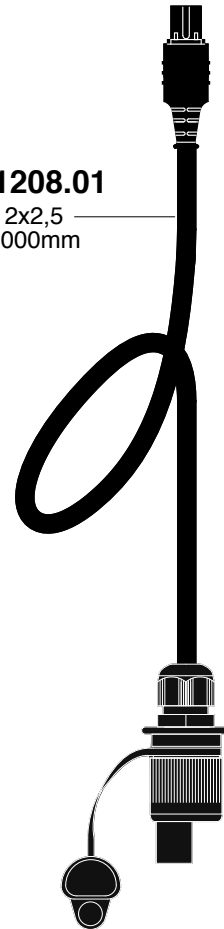

906449

Maten lock 12 poli/pins  
faston femmina/female  
Nero/Black

Optional

760418

901208.01  
2x2,5  
2000mm

BL-400504

Maten lock 12 poli/pins  
faston maschio/male  
Nero/Black

- 919049-3,0 (3000mm)
- 919049-5,0 (5000mm)
- 919049-7,0 (7000mm)
- 919049-9,0 (9000mm)

DA ORDINARE A PARTE  
TO ORDER SEPARATELY

Maten lock 12 poli/pins  
faston femmina/female  
Nero/Black

770241

DA ORDINARE A PARTE  
TO ORDER SEPARATELY

Maten lock 12 poli/pins  
faston maschio/male  
Nero/Black

DATA	MODIFICA	Nome	DATA	MODIFICA	Nome
20/11/20	Aggiunto OPTIONAL 760418	P.G.			

Salvarani

BOX P90 2 ATTUATORI STD

Rif.Cod. \_\_\_\_\_

Cod. 906449

CARTELLA\_ DISEGNI ELETTRICI STANDARD\_P90 ATTUATORI | DATA 30/07/2020