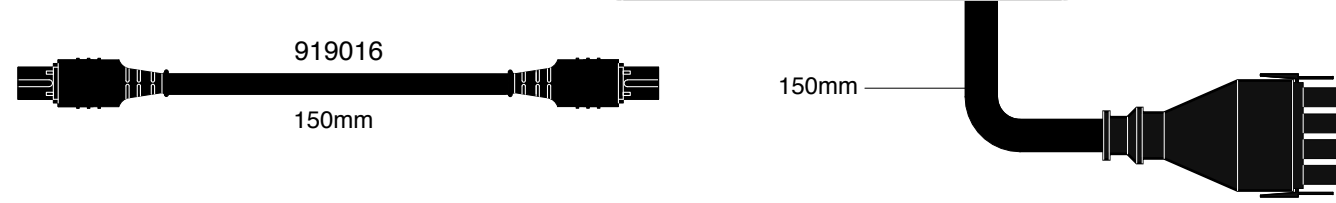

906449

Maten lock 12 poli/pins  
faston femmina/female  
Nero/Black

Optional

760418

901208.01  
2x2,5  
2000mm

BL-400504

Maten lock 12 poli/pins  
faston maschio/male  
Nero/Black

- 919049-3,0 (3000mm)
- 919049-5,0 (5000mm)
- 919049-7,0 (7000mm)
- 919049-9,0 (9000mm)

DA ORDINARE A PARTE  
TO ORDER SEPARATELY

Maten lock 12 poli/pins  
faston femmina/female  
Nero/Black

770241

DA ORDINARE A PARTE  
TO ORDER SEPARATELY

Maten lock 12 poli/pins  
faston maschio/male  
Nero/Black