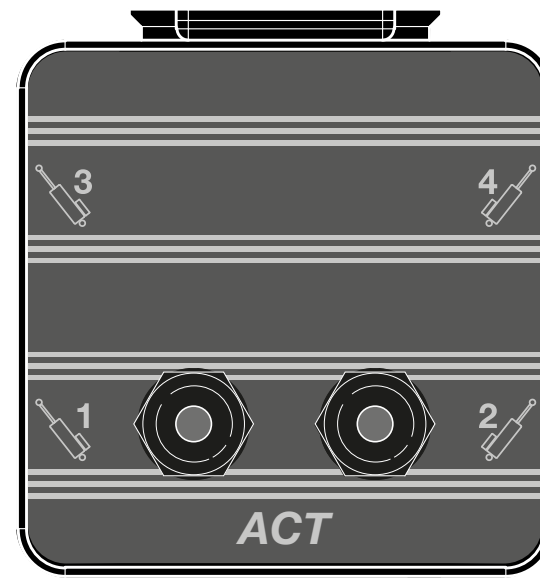

906449

Maten lock 12 poli/pins  
faston femmina/female  
Nero/Black

Optional

760418

901208.01  
2x2,5  
2000mm

BL-400504

Maten lock 12 poli/pins  
faston maschio/male  
Nero/Black

- 919049-3,0 (3000mm)
- 919049-5,0 (5000mm)
- 919049-7,0 (7000mm)
- 919049-9,0 (9000mm)

DA ORDINARE A PARTE  
TO ORDER SEPARATELY

Maten lock 12 poli/pins  
faston femmina/female  
Nero/Black

770241

DA ORDINARE A PARTE  
TO ORDER SEPARATELY

Maten lock 12 poli/pins  
faston maschio/male  
Nero/Black